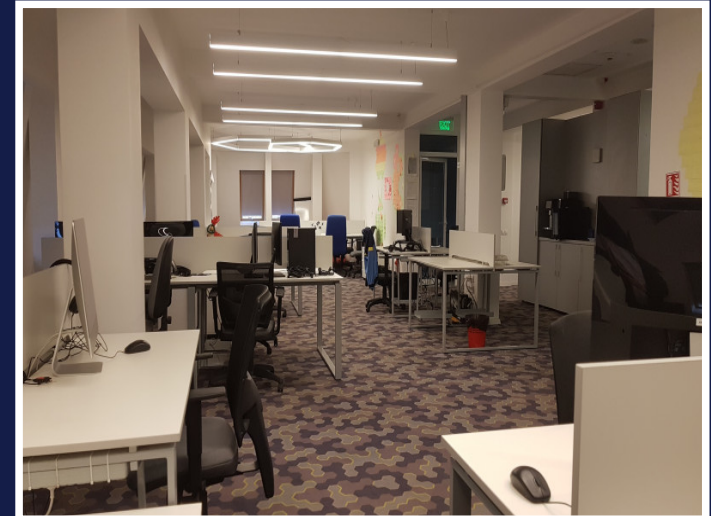

CLADIRE INDIVIDUALA BIROURI, 800MP,
ZONA 7 STRAZI - GRUIA
ID: P27382

DE INCHIRIAT

Pret: 7.254 €/luna

Supr. utila: 806 m²

Nr. incaperi: 8

Nr. bai: 8

PERSOANA DE CONTACT: CĂTĂLIN BONTE

TEL.MOBIL: 0799.994041