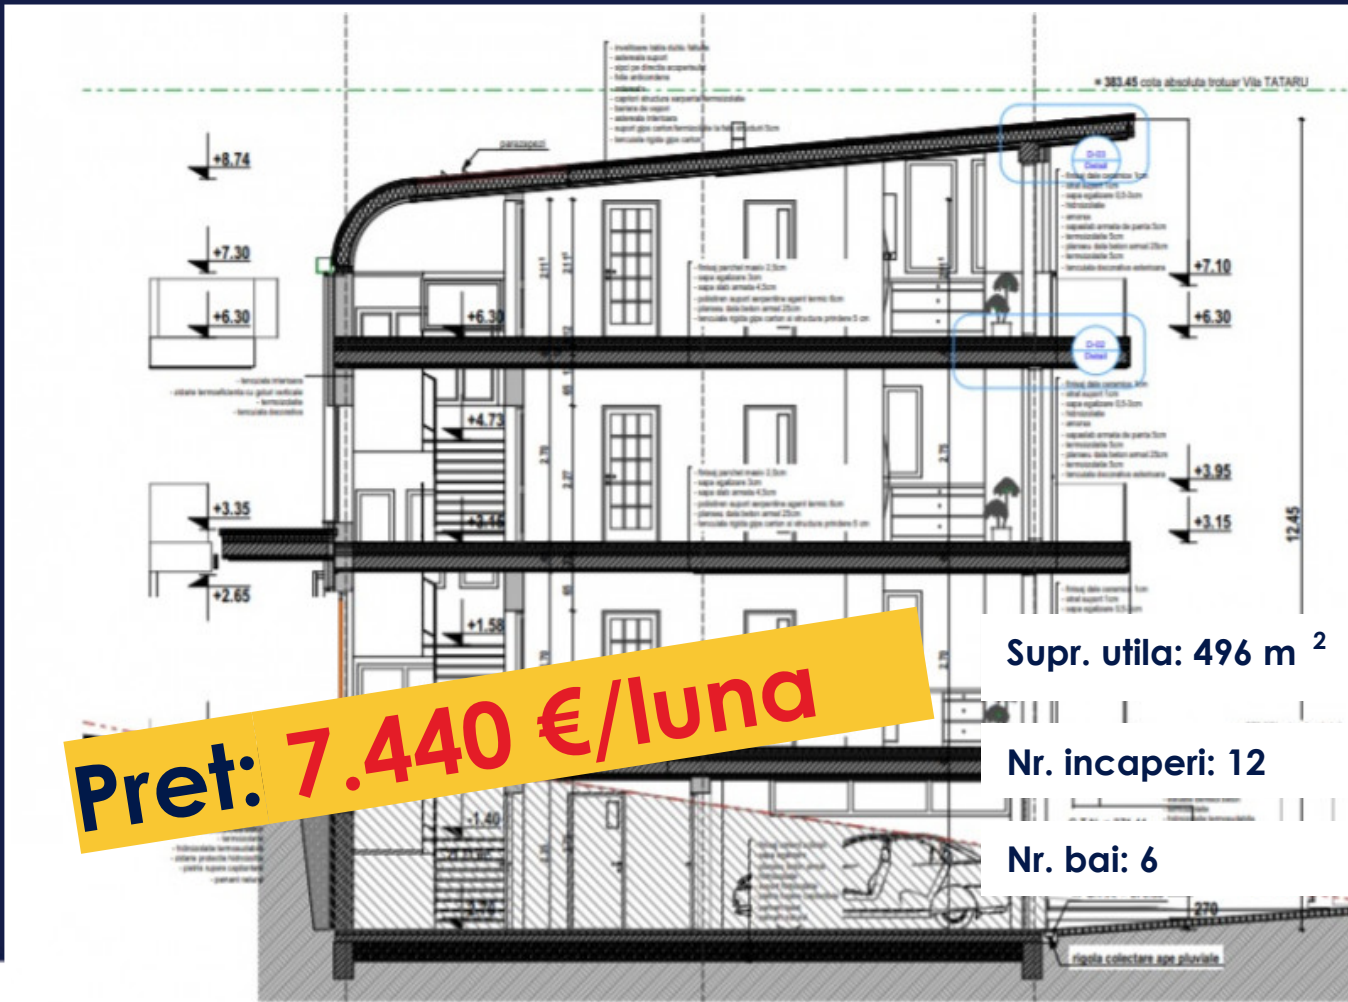

VILA MODERNA DE INCHIRIAT, 496MP, IDEAL
 SPATII BIROURI, GRIGORESCU- ROSETTI
 ID: P22124

DE INCHIRIAT

Pret: 7.440 €/luna

Supr. utila: 496 m²

Nr. incaperi: 12

Nr. bai: 6

PERSONA DE CONTACT: CĂTĂLIN BONTE
 TEL.MOBIL: 0799.994041
 EMAIL: office@weltimobiliare.ro