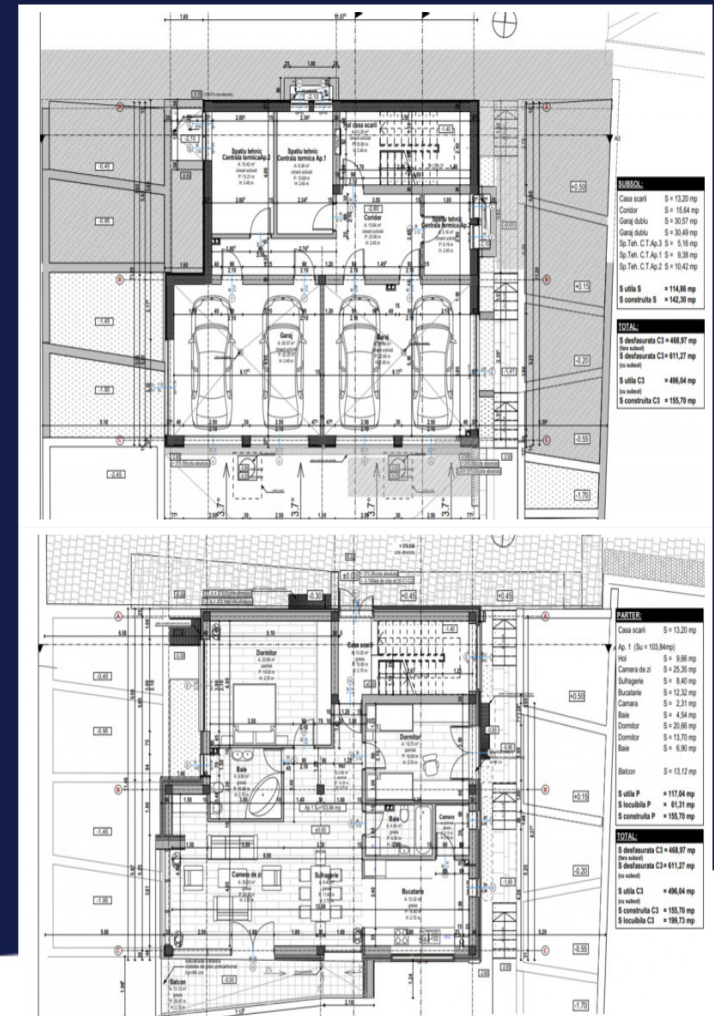

VILA MODERNA DE INCHIRIAT, 496MP, IDEAL
 SPATII BIROURI, GRIGORESCU- ROSETTI
 ID: P22124

DE INCHIRIAT

Pret: 7.440 €/luna

Supr. utila: 496 m²

Nr. incaperi: 12

Nr. bai: 6

PERSONA DE CONTACT: CĂTĂLIN BONTE
 TEL.MOBIL: 0799.994041
 EMAIL: office@weltimobiliare.ro