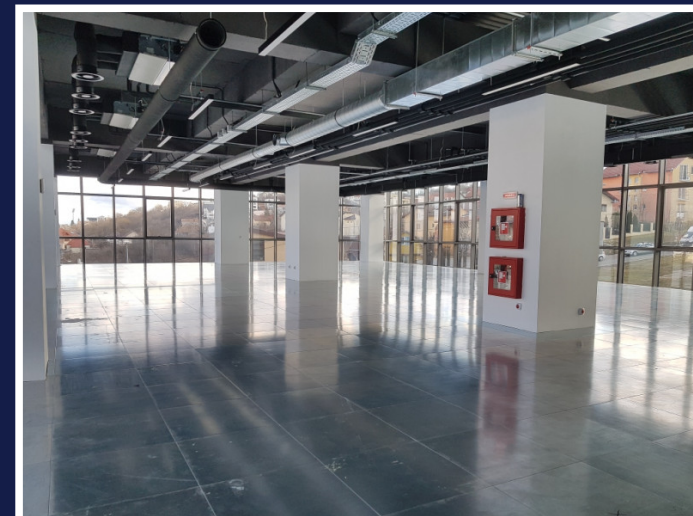

SPATII DE LUCRU MODERNE IN CLADIRE DE
BIROURI GRUIA
ID: P22059

DE INCHIRIAT

PERSOANA DE CONTACT: CĂTĂLIN BONTE

TEL.MOBIL: 0799.994041

EMAIL: office@weltimobiliare.ro