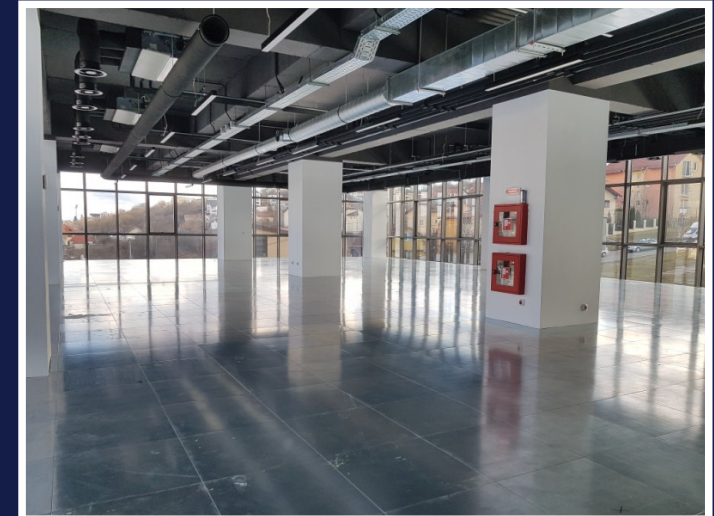

SPATII DE LUCRU MODERNE IN CLADIRE DE
BIROURI GRUIA
ID: P22059

DE INCHIRIAT

PERSOANA DE CONTACT: COTLIN BONTE
TEL.MOBIL: 0799.994041
EMAIL: office@weltimobiliare.ro