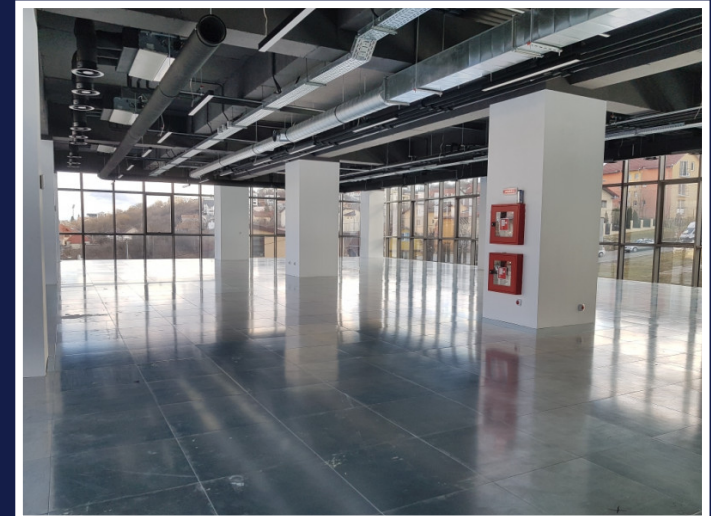

**BIROURI MODERNE IN CLADIRE CLASA A IN
GRUIA
ID: P22042**

DE INCHIRIAT

Pret: 2.452 €/luna

Supr. utila: 327 m²

Nr. incaperi: 1

Nr. bai: 2

PERSOANA DE CONTACT: COTLIN BONTE

TEL.MOBIL: 0799.994041