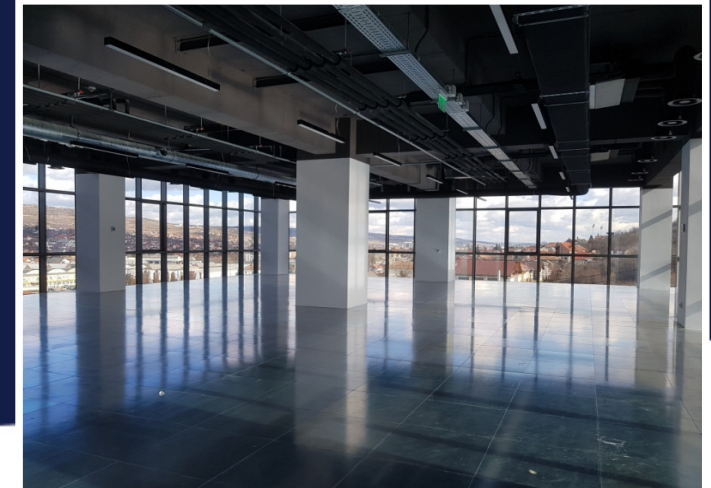

**BIROURI MODERNE IN CLADIRE CLASA A IN
GRUIA
ID: P22042**

DE INCHIRIAT

Pret: 2.452 €/luna

Supr. utila: 327 m²

Nr. incaperi: 1

Nr. bai: 2

PERSOANA DE CONTACT: COTLIN BONTE

TEL.MOBIL: 0799.994041