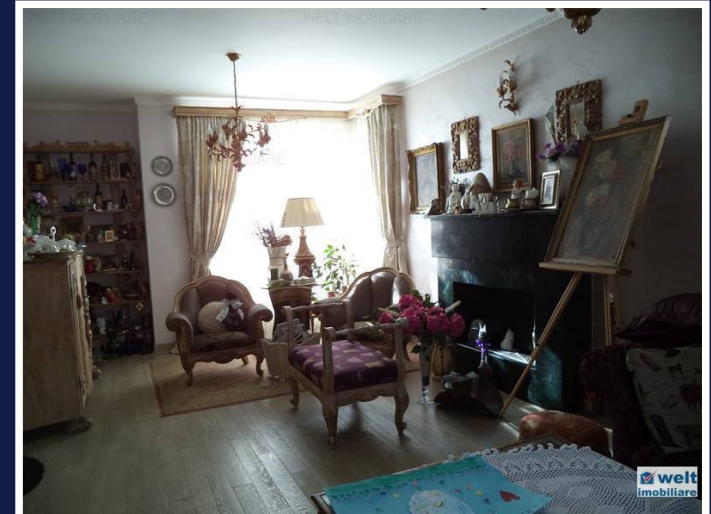

DE INCHIRIAT, CASA INDIVIDUALA, 6  
INCAPERI, 250MP UTILI, CARTIER GRUIA  
ID: P7144

DE INCHIRIAT

Pret: 2.000 €/luna

Supr. utila: 250 m<sup>2</sup>

Nr. incaperi: 6

Nr. bai: 3

PERSOANA DE CONTACT:

TELEFON: 0264.597584