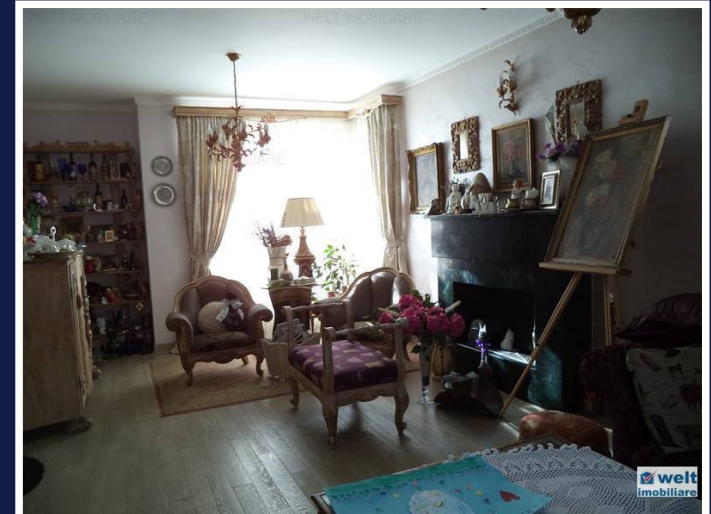

DE INCHIRIAT, CASA INDIVIDUALA, 6
INCAPERI, 250MP UTILI, CARTIER GRUIA
ID: P7144

DE INCHIRIAT

Pret: 2.000 €/luna

Supr. utila: 250 m²

Nr. incaperi: 6

Nr. bai: 3

PERSOANA DE CONTACT:
TELEFON: 0264.597584
EMAIL: office@weltimobiliare.ro