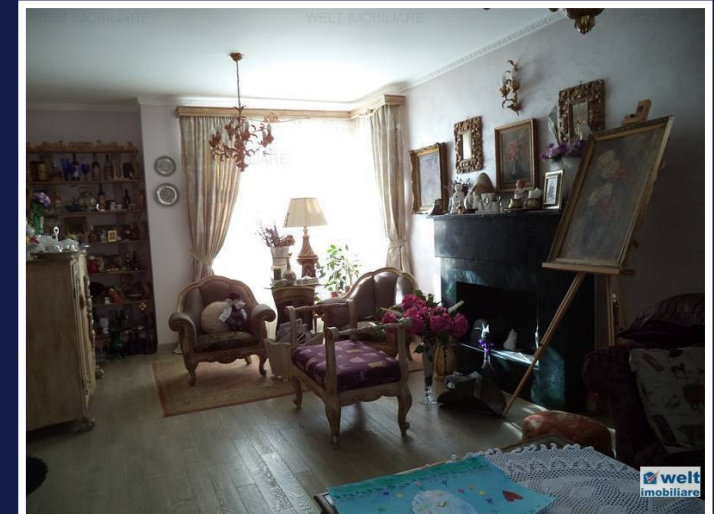

DE INCHIRIAT! CASA INDIVIDUALA, 6
INCAPERI, 250MP UTILI, CARTIER GRUIA
ID: P7144

DE INCHIRIAT

Pret: 2.000 €/luna

Supr. utila: 250 m²

Nr. incaperi: 6

Nr. bai: 3

PERSOANA DE CONTACT: CLAUDIA ONIGA

TEL.MOBIL: 0737.040016