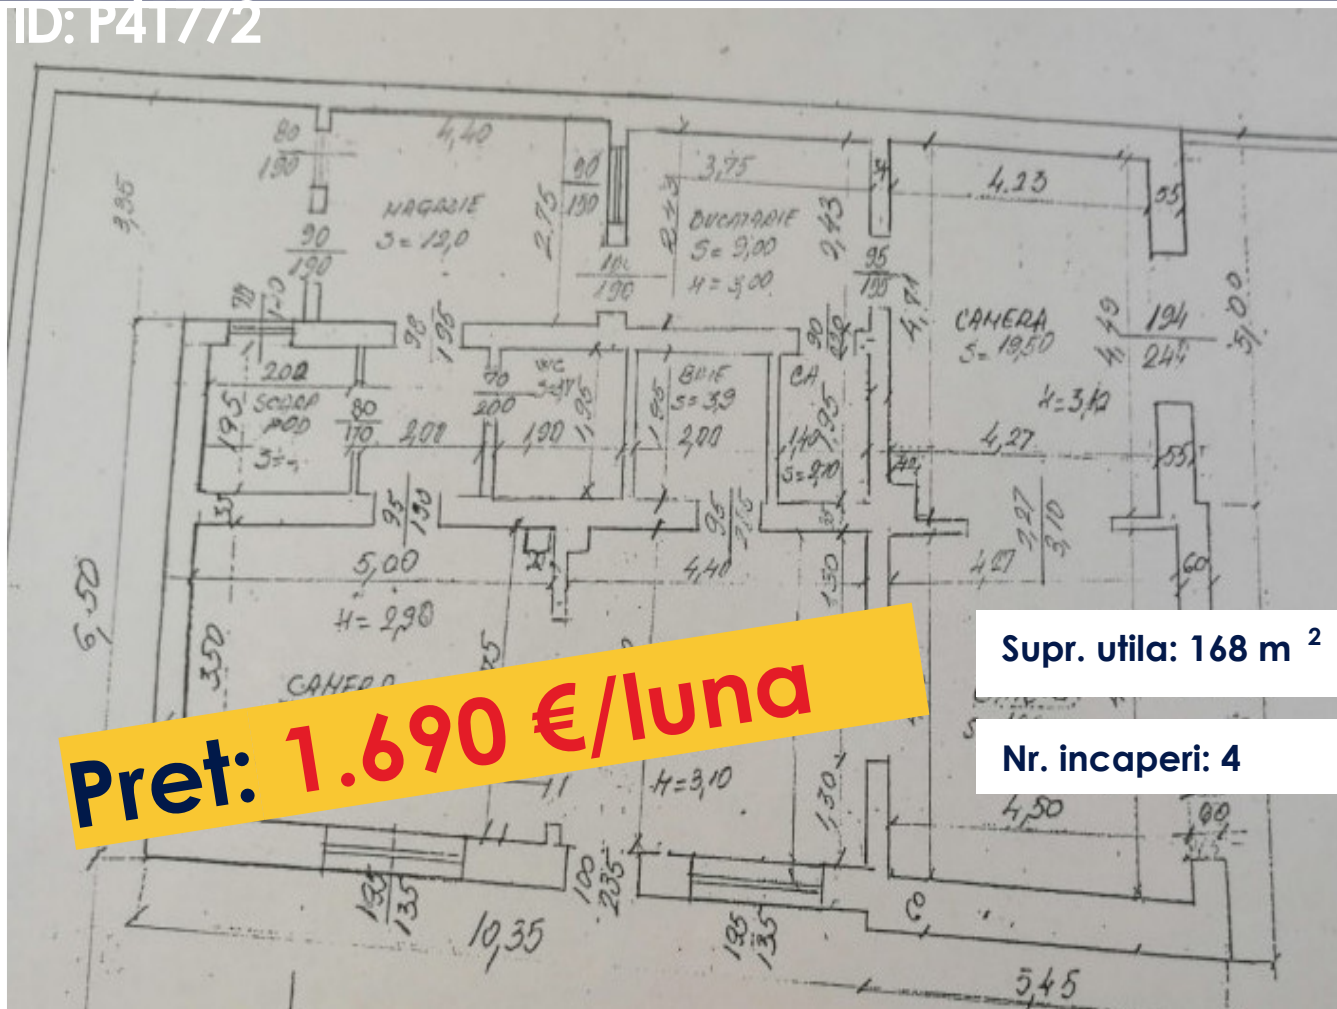

**INCHIRIERE CASA, 168MP, PRETABIL
GRADINITA, CLINICA, ZONA LINISTITA,
GRIGORESCU**

DE INCHIRIAT

ID: P41772

Supr. utila: 168 m²

Nr. incaperi: 4

PERSONA DE CONTACT: WELT IMOBILIARE

TEL.MOBIL: 0756223366

EMAIL: office@weltimobiliare.ro