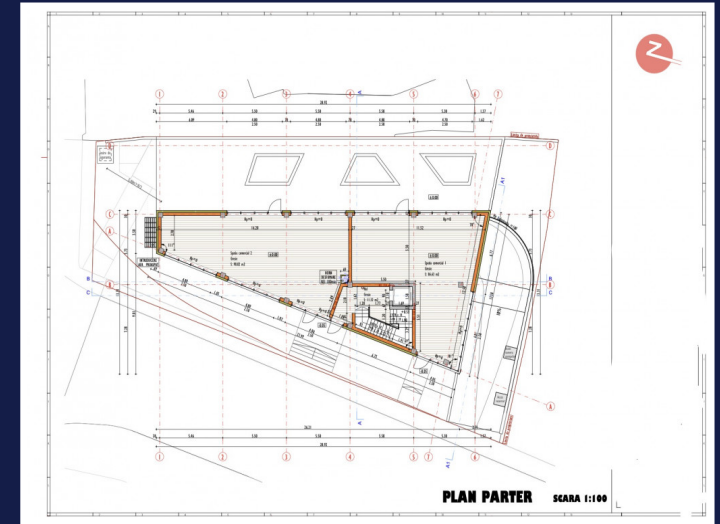

SPATIU COMERCIAL CU VITRAJ MARE, 86MP,  
IMOBIL NOU, ZONA GRIGORESCU-T.  
TURCULUI

DE INCHIRIAT

ID: P40668

Supr. utila: 86 m<sup>2</sup>

Pret: 1.720 €/luna

PERSOANA DE CONTACT: WELT IMOBILIARE

TEL.MOBIL: 0756223366