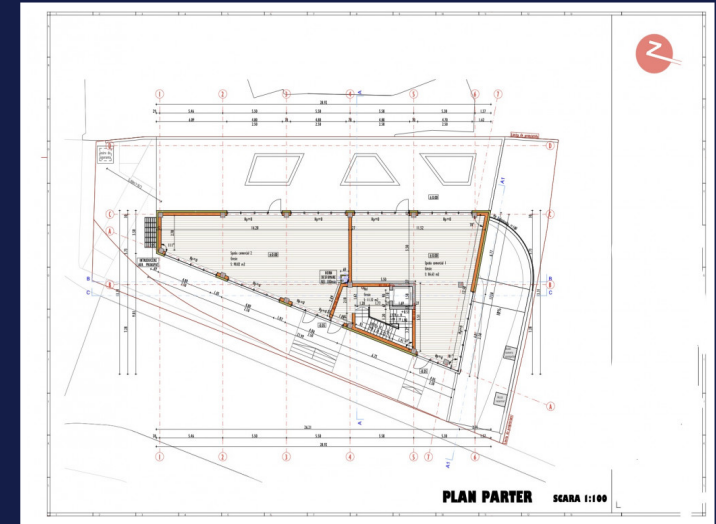

SPATIU COMERCIAL CU VITRAJ MARE, 90MP,  
IMOBIL NOU, ZONA GRIGORESCU-T.  
TURCULUI

DE INCHIRIAT

ID: P40666

Supr. utila: 90 m<sup>2</sup>

Pret: 1.800 €/luna

PERSOANA DE CONTACT: WELT IMOBILIARE

TEL.MOBIL: 0756223366