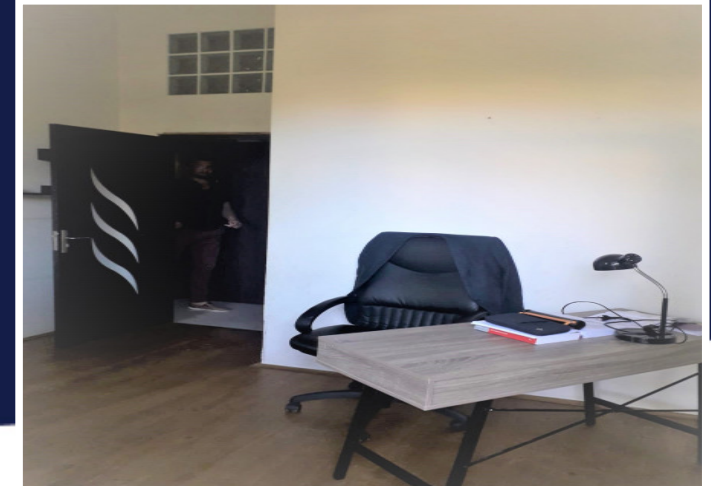

SPATIU BIROU, ZONA LINISTITA , CARTIER
GRIGORESCU, SU 33MP
ID: P24776

DE INCHIRIAT

Pret: 600 €/luna

Supr. utila: 33 m²

Nr. incaperi: 2

Nr. bai: 1

PERSOANA DE CONTACT: WELT IMOBILIARE

TEL.MOBIL: 0756223366