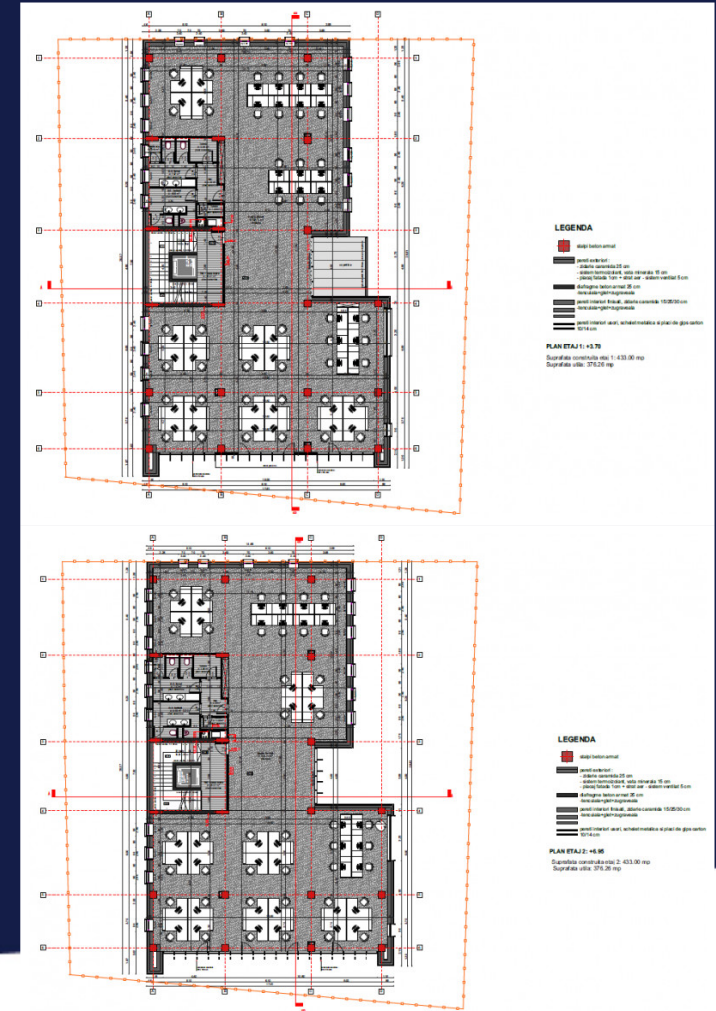

CLADIRE BIROURI, ZONA EXCEPTIONALA,
CLASA A
ID: P20383

DE INCHIRIAT

Pret: 25.000 €/luna

Supr. utila: 1500
m²

Nr. incaperi: 4

PERSOANA DE CONTACT: IOANA TUDORAN
TEL.MOBIL: 0733.519238
EMAIL: office@weltimobiliare.ro