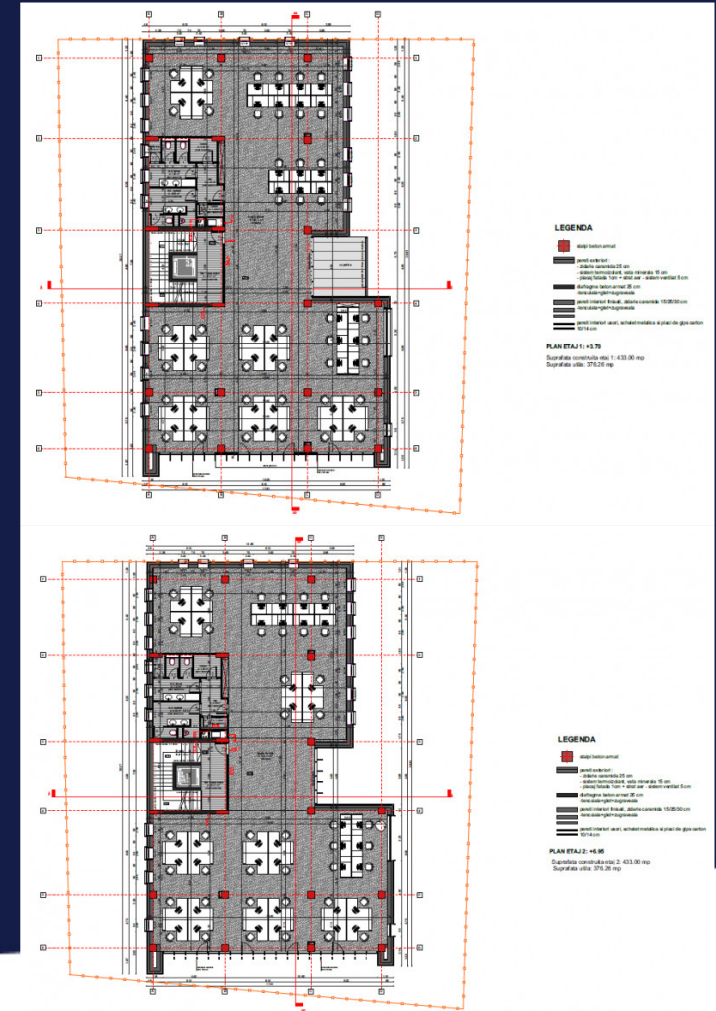

CLADIRE BIROURI, ZONA EXCEPTIONALA,
CLASA A
ID: P20383

DE INCHIRIAT

Pret: 25.000 €/luna

Supr. utila: 1500
m²

Nr. incaperi: 4

PERSOANA DE CONTACT: WELT IMOBILIARE
TEL.MOBIL: 0756223366
EMAIL: office@weltimobiliare.ro