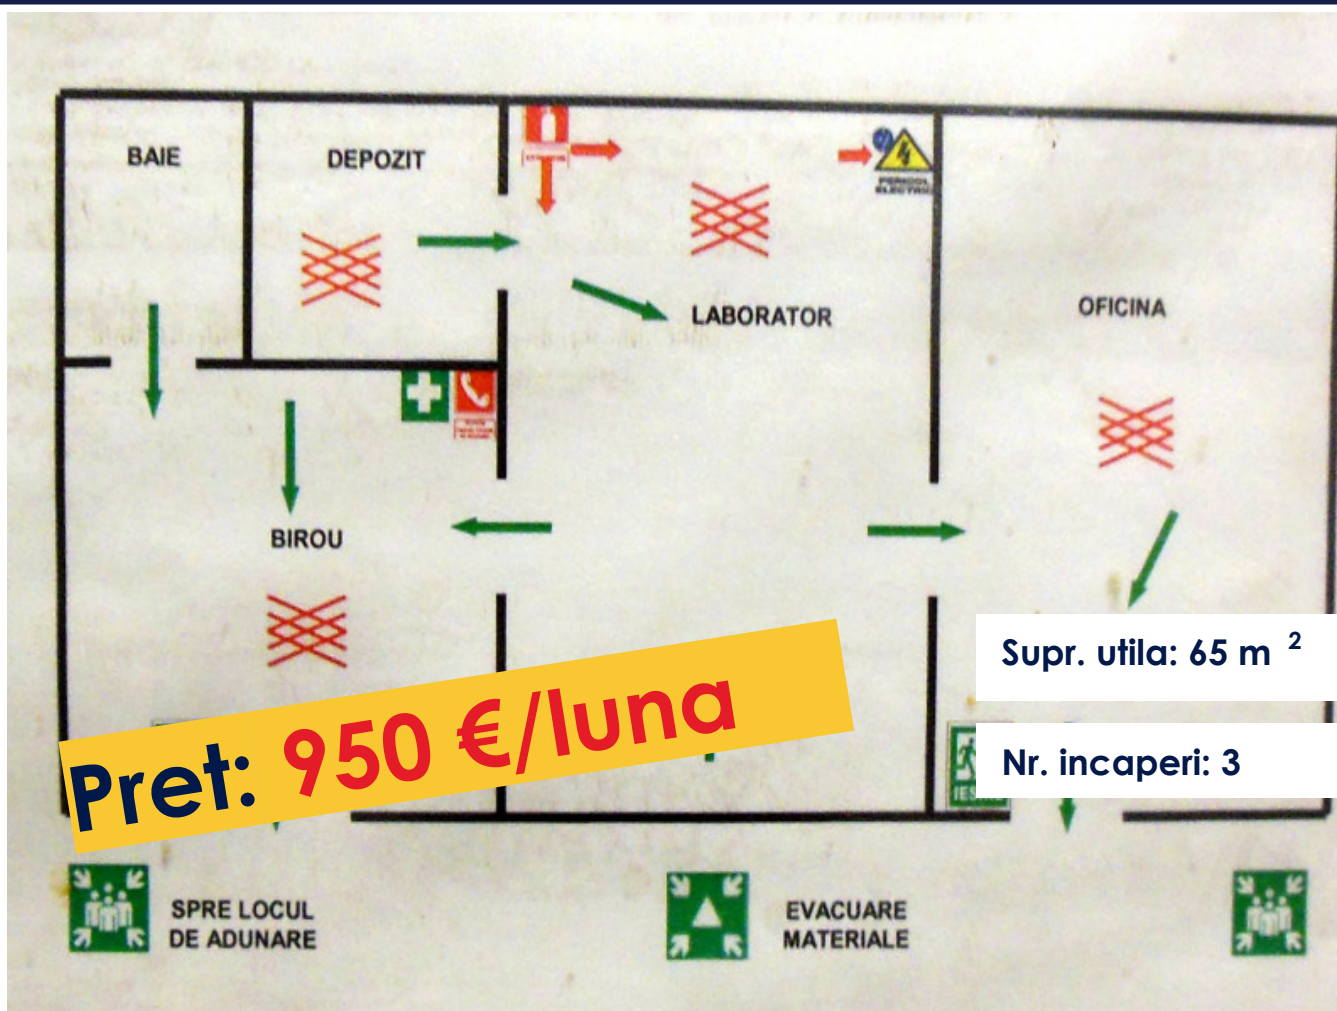

INCHIRIERE SPATIU COMERCIAL
GRIGORESCU, 3 INCAPERI, 65 MP
ID: P8889

DE INCHIRIAT

PERSOANA DE CONTACT:
TELEFON: 0264.597584
EMAIL: office@weltimobiliare.ro