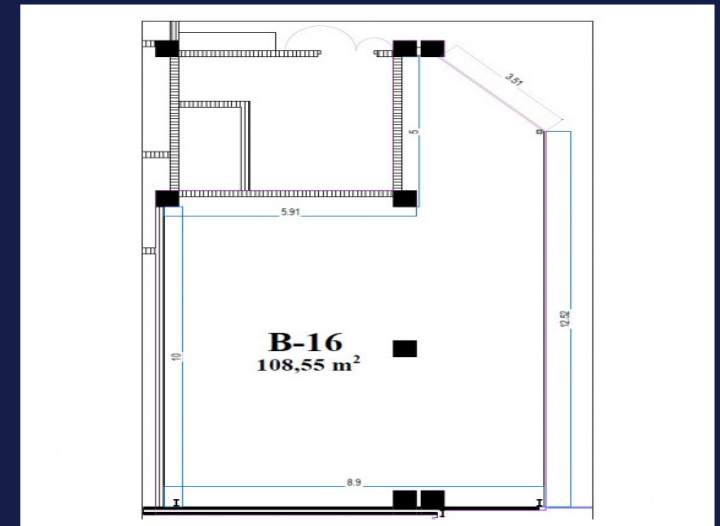

SPATIU COMERCIAL 108MP IN CENTRU
COMERCIAL DIN CLUJ NAPOCA
ID: P17819

DE INCHIRIAT

SPATIU COMERCIAL DE INCHIRIAT IN HYPERMARKET Cluj-Napoca

Supraf. utila: 108.55 m²
Pret: 2.171 €/luna

Supr. utila: 108.55
m²

Nr. incaperi: 1