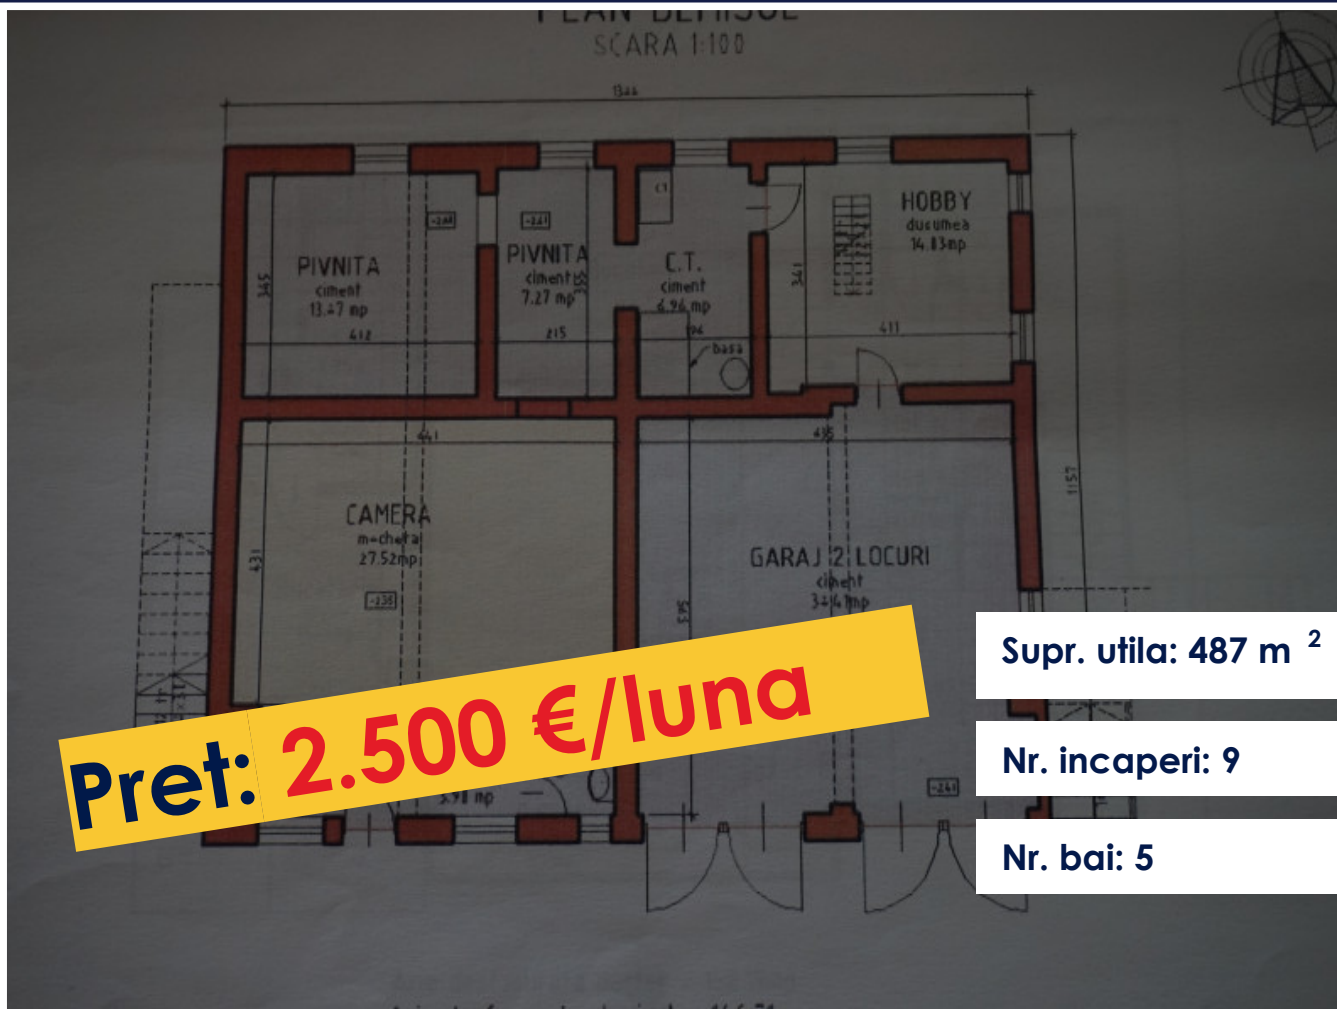

**SPATIU DE BIROURI, 487 MP UTILI,
GRIGORESCU
ID: P11910**

DE INCHIRIAT

PERSOANA DE CONTACT: BOGDAN PETRU
TEL.MOBIL: 0722.577386
EMAIL: office@weltimobiliare.ro