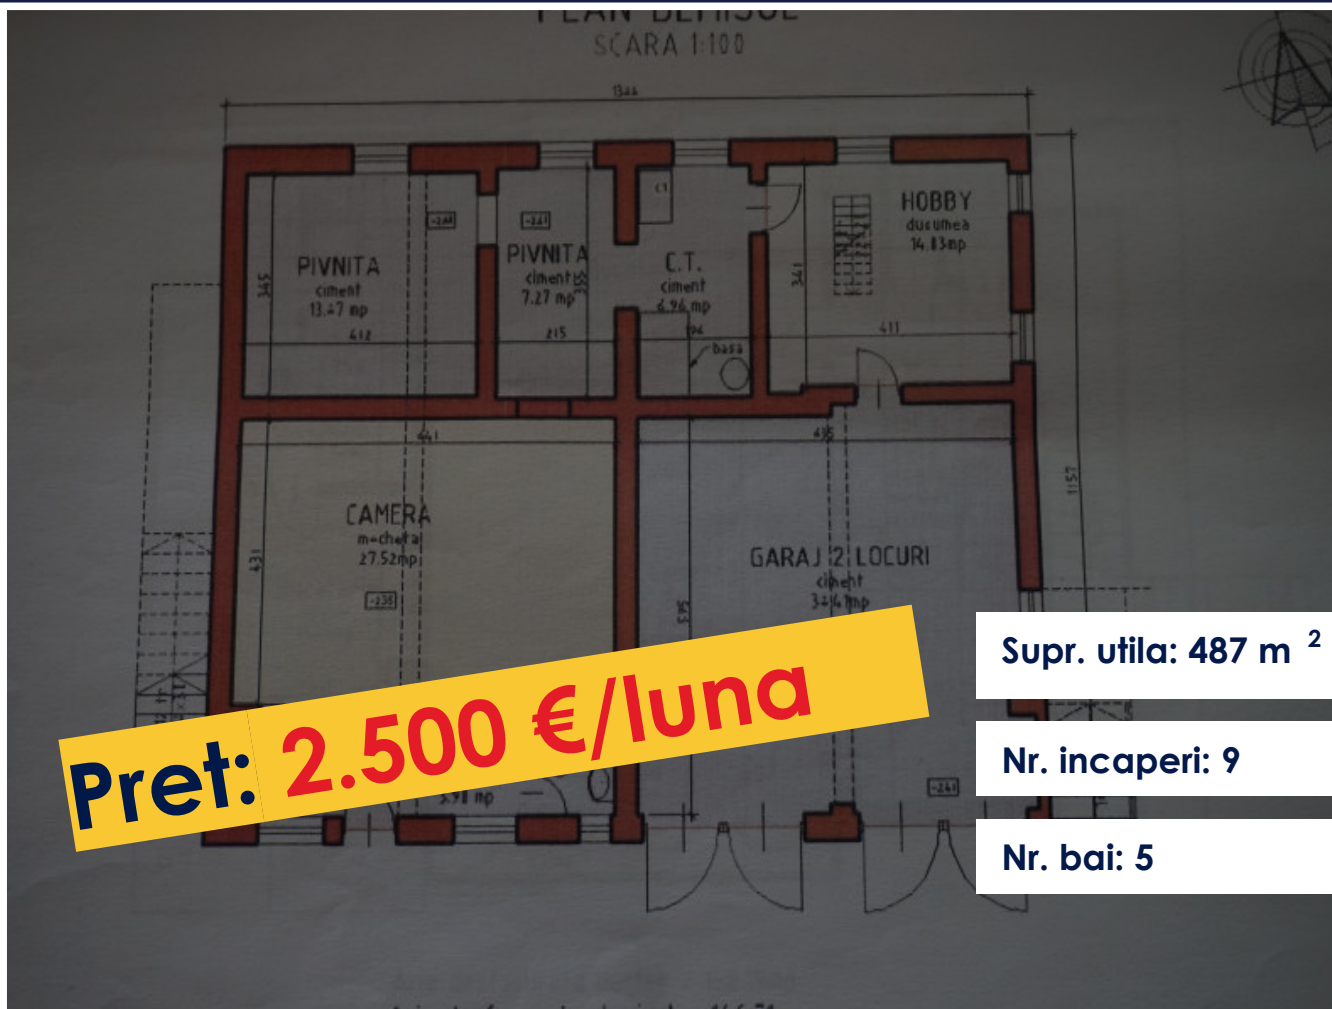

**SPATIU DE BIROURI, 487 MP UTILI,  
GRIGORESCU  
ID: P11910**

**DE INCHIRIAT**

**Pret: 2.500 €/luna**

**PERSOANA DE CONTACT: BOGDAN PETRU**  
**TEL.MOBIL: 0722.577386**  
**EMAIL: office@weltimobiliare.ro**