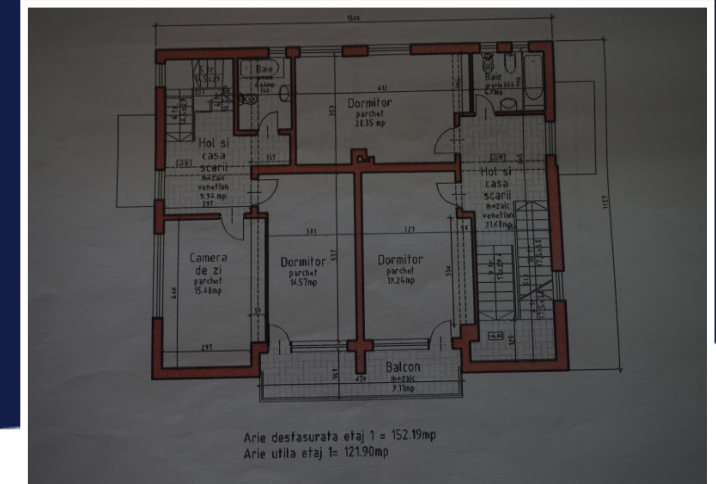

**SPATIU DE BIROURI, 487 MP UTILI,  
GRIGORESCU  
ID: P11910**

**DE INCHIRIAT**

**Pret: 2.500 €/luna**

**PERSOANA DE CONTACT: BOGDAN PETRU**  
**TEL.MOBIL: 0722.577386**  
**EMAIL: office@weltimobiliare.ro**