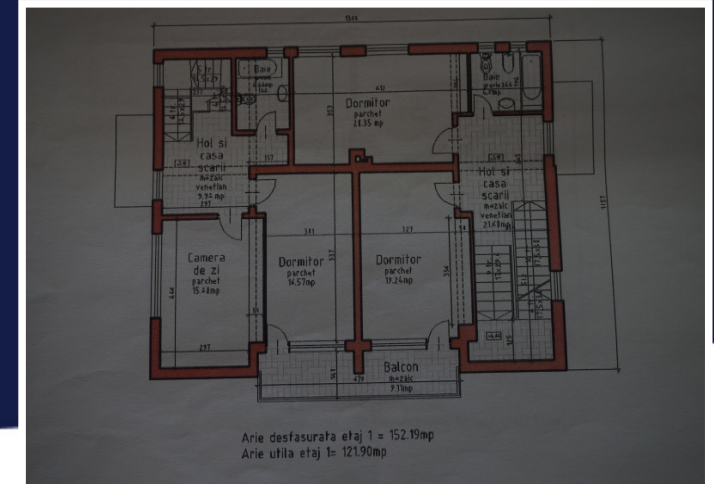

**SPATIU DE BIROURI, 487 MP UTILI,
GRIGORESCU
ID: P11910**

DE INCHIRIAT

PERSOANA DE CONTACT: BOGDAN PETRU
TEL.MOBIL: 0722.577386
EMAIL: office@weltimobiliare.ro