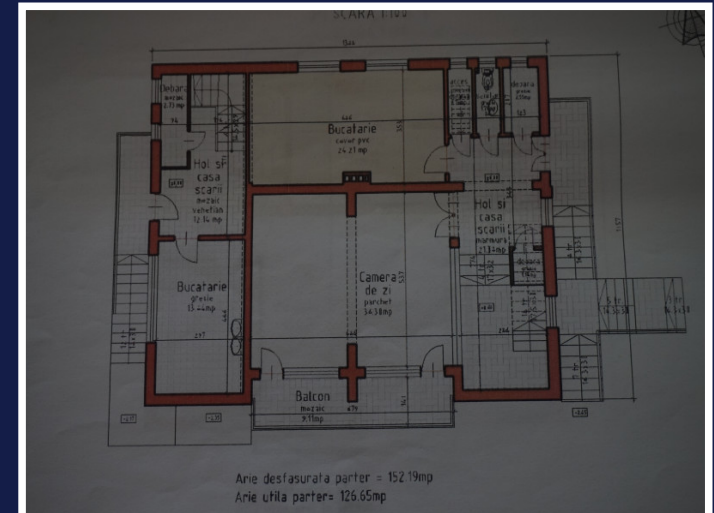

**SPATIU DE BIROURI, 487 MP UTILI,
GRIGORESCU
ID: P11910**

DE INCHIRIAT

PERSOANA DE CONTACT: BOGDAN PETRU
TEL.MOBIL: 0722.577386
EMAIL: office@weltimobiliare.ro