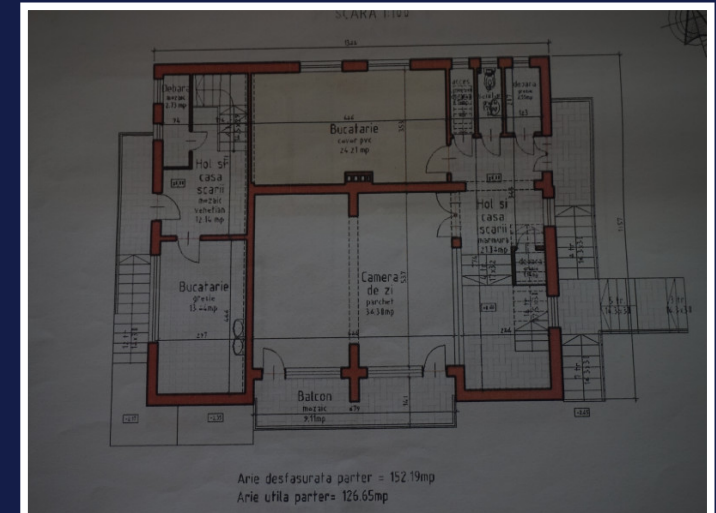

**SPATIU DE BIROURI, 487 MP UTILI,  
GRIGORESCU  
ID: P11910**

**DE INCHIRIAT**

**Pret: 2.500 €/luna**

**PERSOANA DE CONTACT: BOGDAN PETRU**  
**TEL.MOBIL: 0722.577386**  
**EMAIL: office@weltimobiliare.ro**