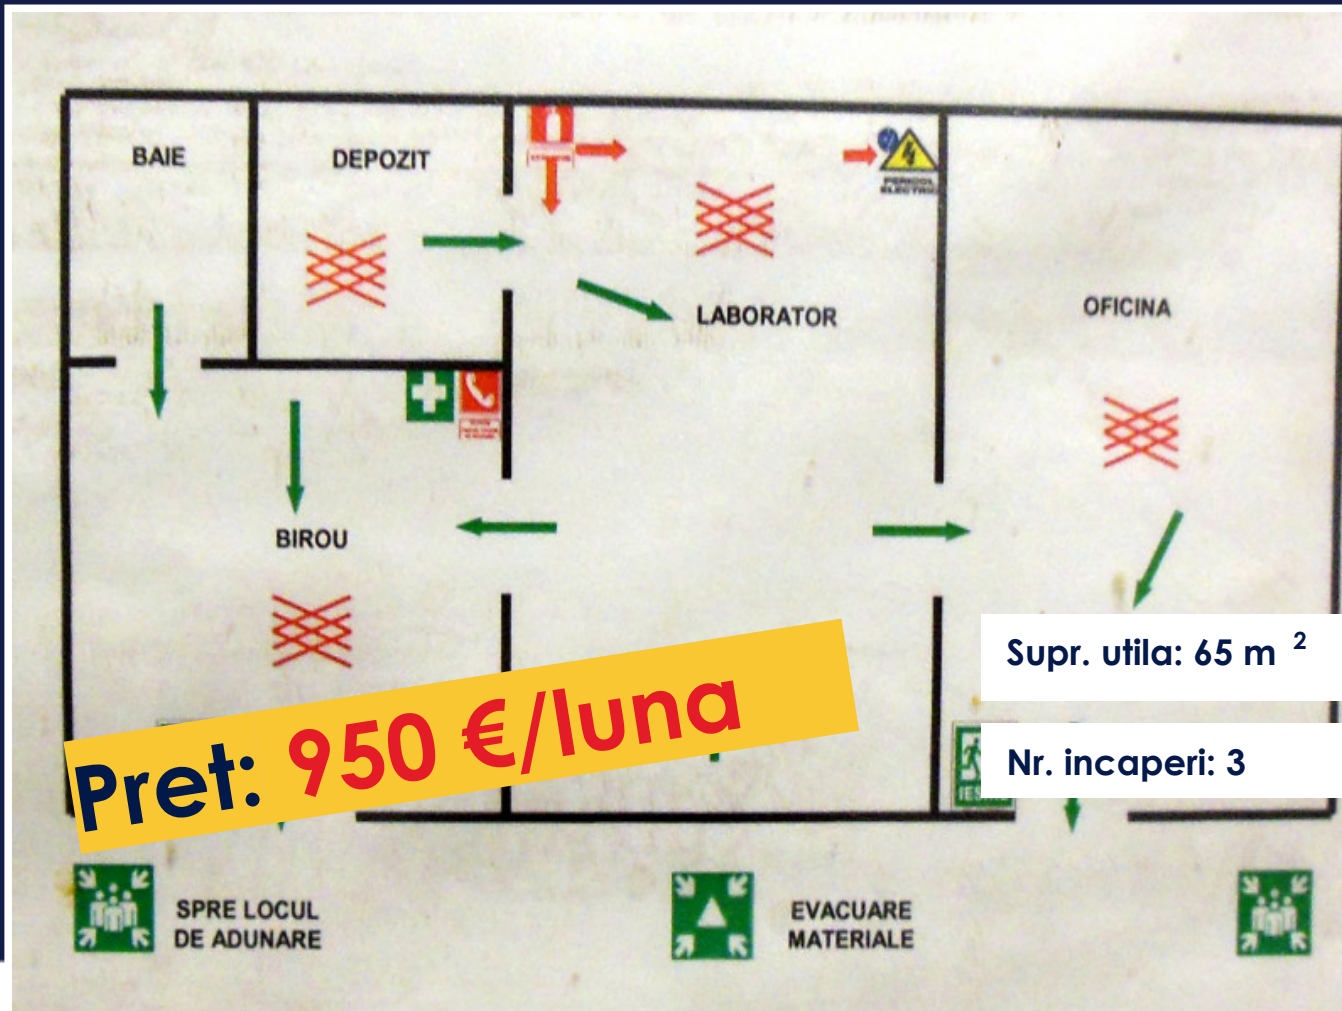

INCHIRIERE SPATIU COMERCIAL
GRIGORESCU, 3 INCAPERI, 65 MP
ID: P8889

DE INCHIRIAT

PERSOANA DE CONTACT: LUCIAN ROGOJAN
TEL.MOBIL: 0737.040012
EMAIL: office@weltimobiliare.ro