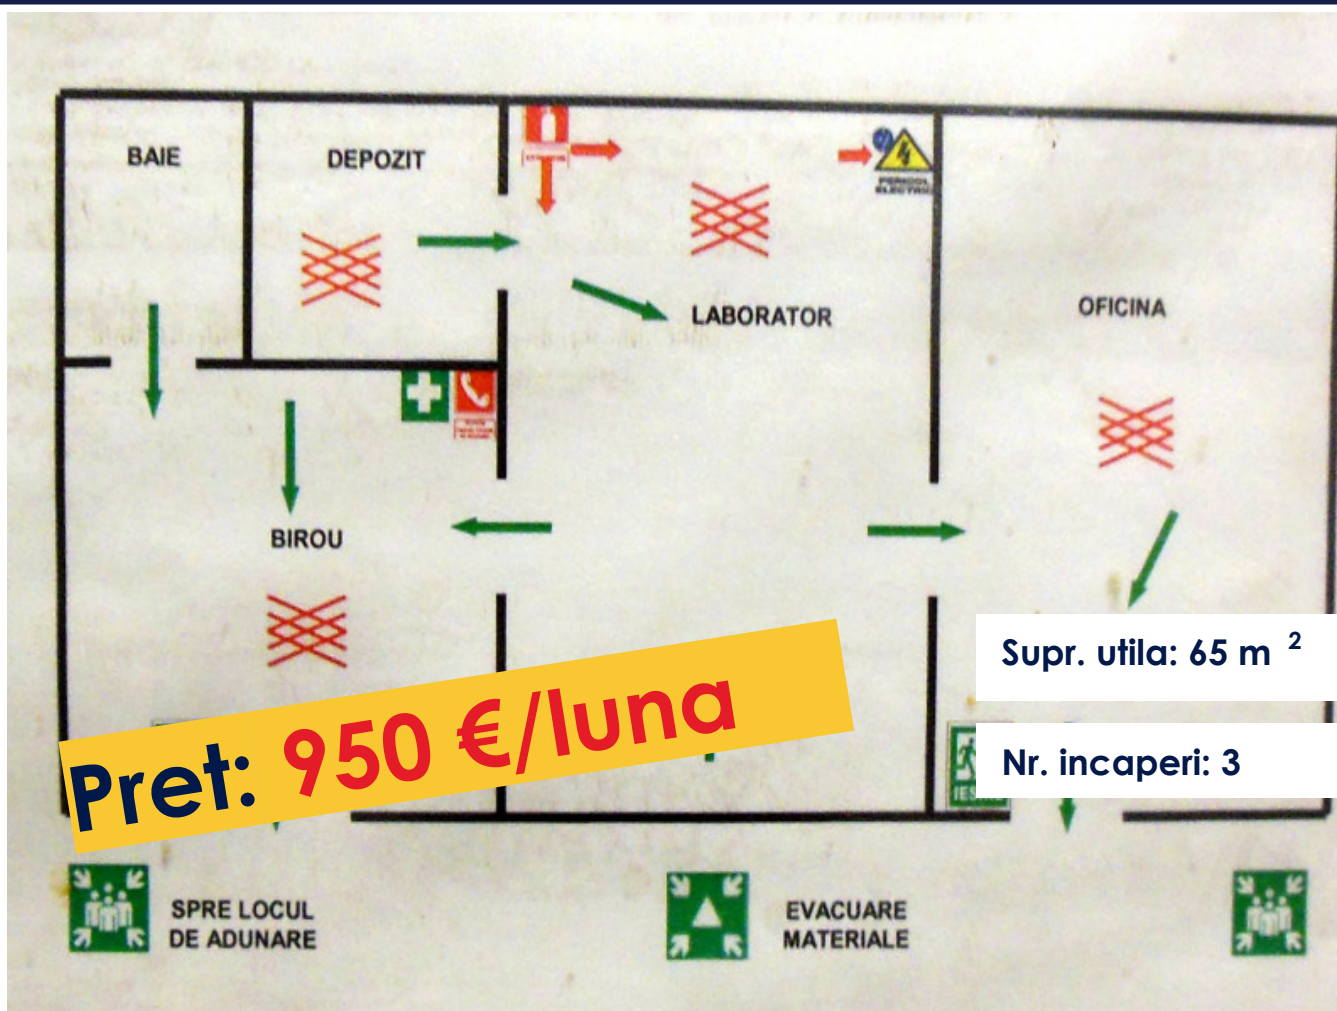

INCHIRIERE SPATIU COMERCIAL
GRIGORESCU, 3 INCAPERI, 65 MP
ID: P8889

DE INCHIRIAT

PERSOANA DE CONTACT: LUCIAN ROGOJAN
TEL.MOBIL: 0737.040012
EMAIL: office@weltimobiliare.ro