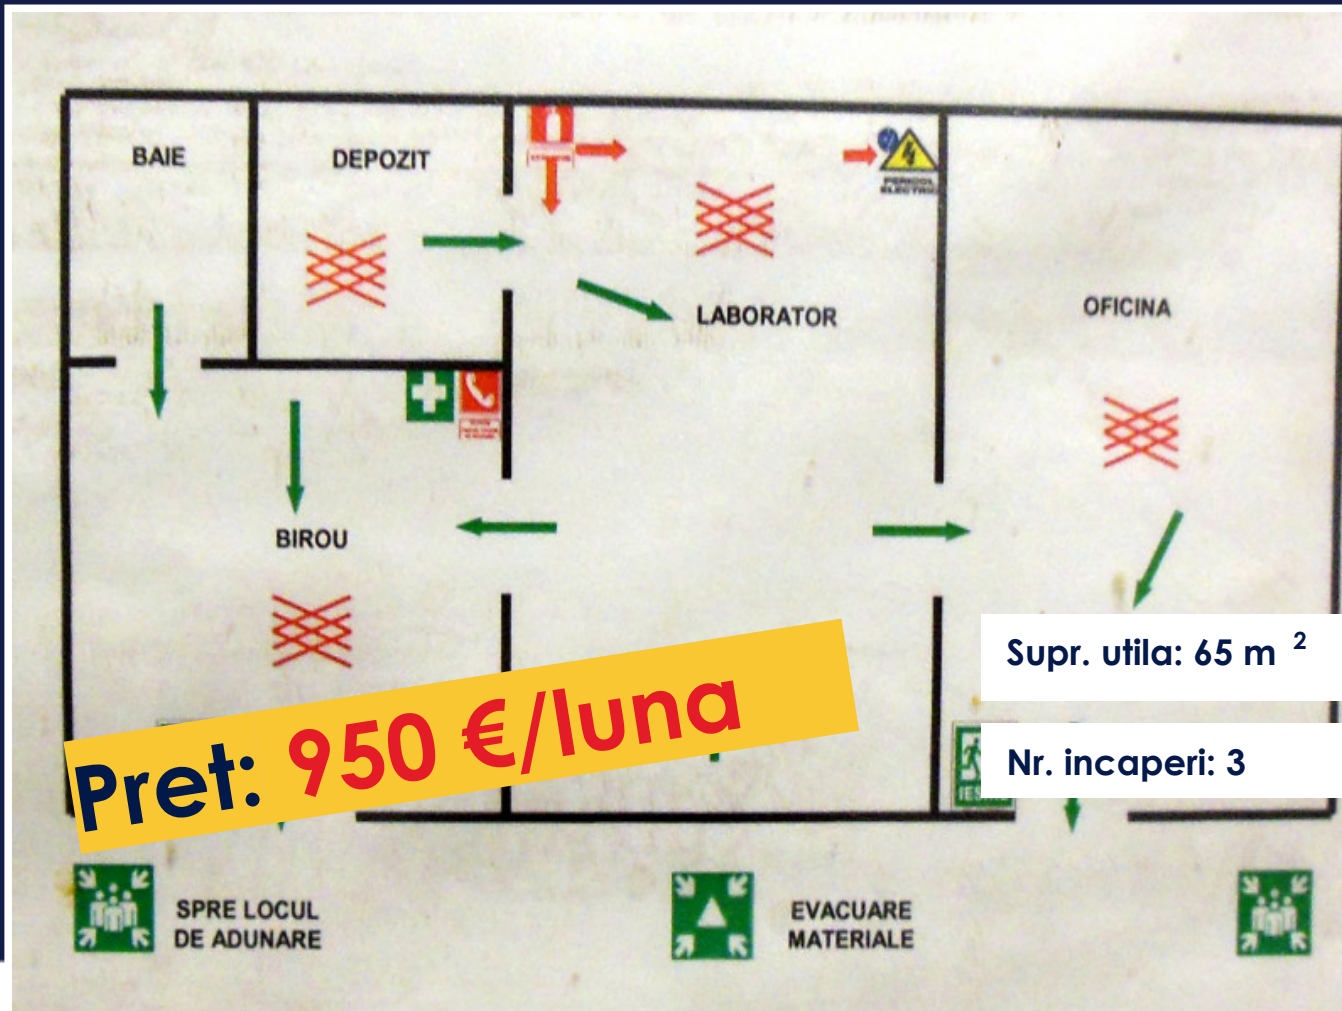

**INCHIRIERE SPATIU COMERCIAL**  
**GRIGORESCU, 3 INCAPERI, 65 MP**  
**ID: P8889**

**DE INCHIRIAT**

**PERSOANA DE CONTACT: LUCIAN ROGOJAN**  
**TEL.MOBIL: 0737.040012**  
**EMAIL: office@weltimobiliare.ro**