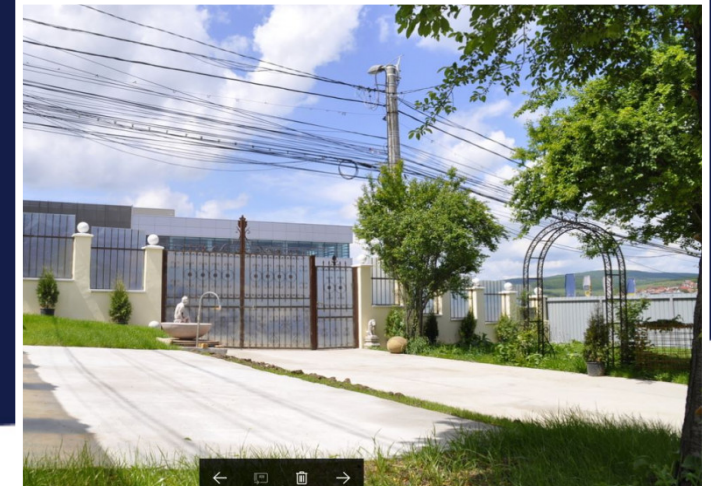

**SPATIU BIROU/SEDIU FIRMA, 6 INCAPERI,  
ZONA TAETURA TURCULUI  
ID: P8568**

**DE INCHIRIAT**

**Pret: 1.500 €/luna**

Supr. utila: 182 m<sup>2</sup>

Nr. incaperi: 6

Nr. bai: 2

**PERSOANA DE CONTACT:**

**TELEFON: 0264.597584**