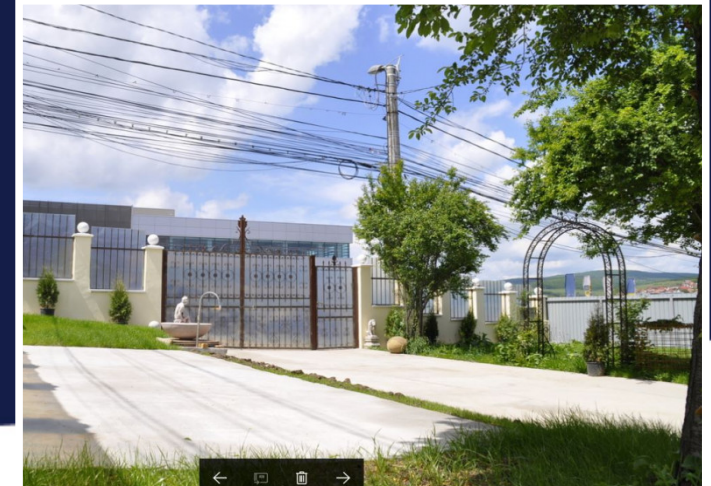

**SPATIU BIROU/SEDIU FIRMA, 6 INCAPERI,
ZONA TAETURA TURCULUI
ID: P8568**

DE INCHIRIAT

Pret: 1.500 €/luna

Supr. utila: 182 m²

Nr. incaperi: 6

Nr. bai: 2

PERSOANA DE CONTACT:

TELEFON: 0264.597584