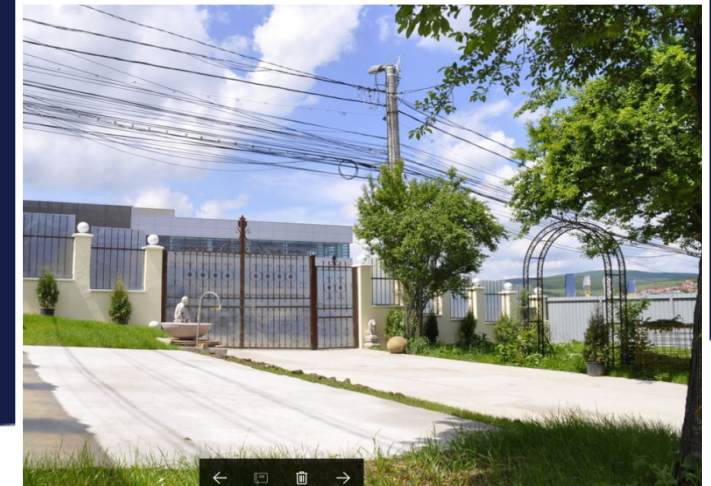

SPATIU BIROU/SEDIU FIRMA, 6 INCAPERI,
ZONA TAETURA TURCULUI
ID: P8568

DE INCHIRIAT

PERSOANA DE CONTACT:
TELEFON: 0264.597584
EMAIL: office@weltimobiliare.ro