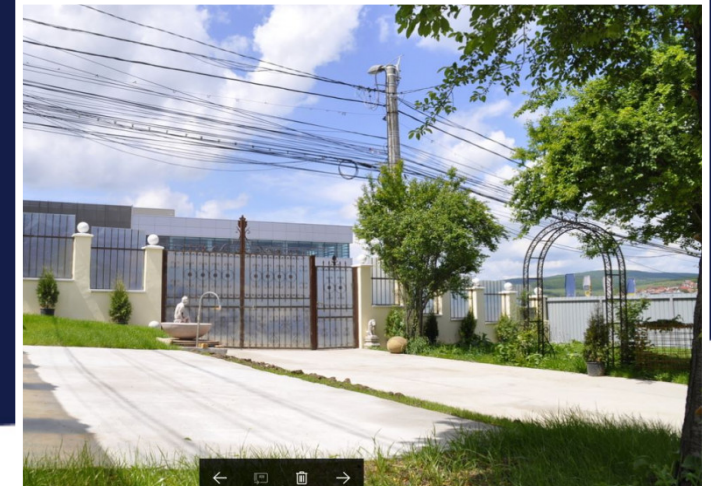

**SPATIU BIROU/SEDIU FIRMA, 6 INCAPERI,  
ZONA TAETURA TURCULUI  
ID: P8568**

**DE INCHIRIAT**

**Pret: 1.500 €/luna**

Supr. utila: 182 m<sup>2</sup>

Nr. incaperi: 6

Nr. bai: 2

**PERSOANA DE CONTACT: CLAUDIA ONIGA**