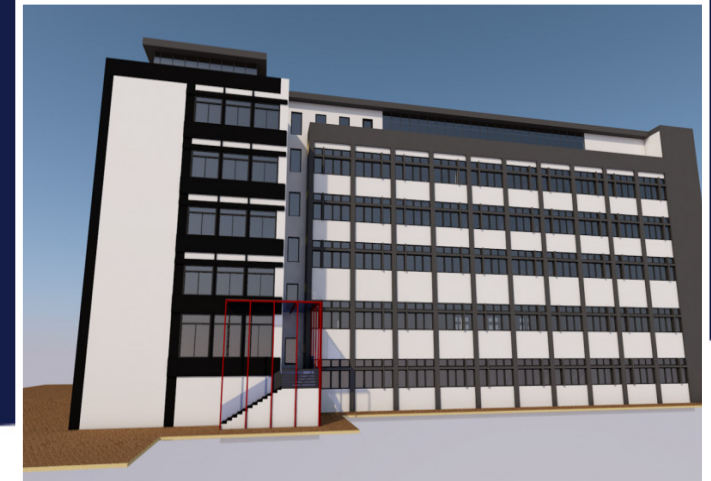

**INCHIRIERE SPATIU DE BIROU, 779 MP, ZONA  
TETAROM, OPEN SPACE  
ID: P6414**

**DE INCHIRIAT**

**PERSOANA DE CONTACT: MIHAI-SEBASTIAN POP**  
**TEL.MOBIL: 0727.228818**  
**EMAIL: [office@weltimobiliare.ro](mailto:office@weltimobiliare.ro)**