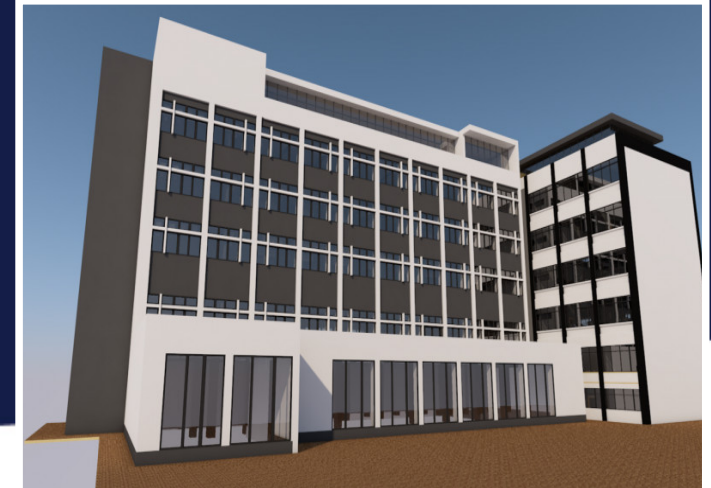

**INCHIRIERE CLADIRE DE BIROURI, 5560 MP,
ZONA TETAROM, OPEN SPACE
ID: P6405**

DE INCHIRIAT

Supr. utila: 5667
m²

Nr. incaperi: 8

Nr. bai: 5

PERSOANA DE CONTACT: MIHAI-SEBASTIAN POP
TEL.MOBIL: 0727.228818
EMAIL: office@weltimobiliare.ro