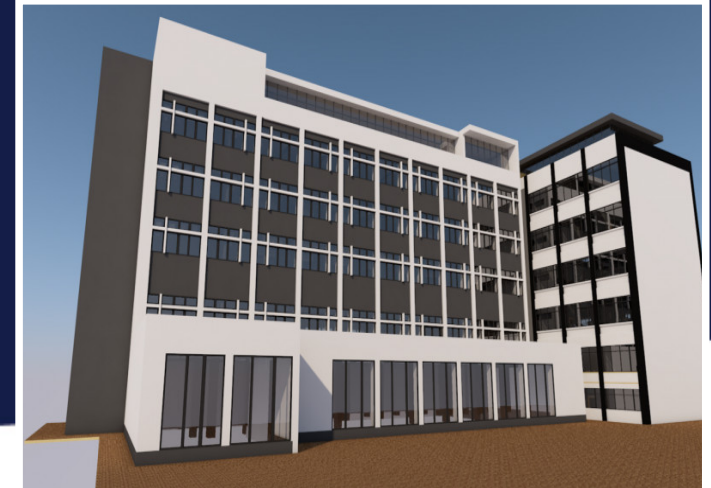

**INCHIRIERE CLADIRE DE BIROURI, 5560 MP,
ZONA TETAROM, OPEN SPACE
ID: P6405**

DE INCHIRIAT

Supr. utila: 5667
m²

Nr. incaperi: 8

Nr. bai: 5

PERSOANA DE CONTACT: MIHAI-SEBASTIAN POP

TEL.MOBIL: 0727.228818

EMAIL: office@weltimobiliare.ro