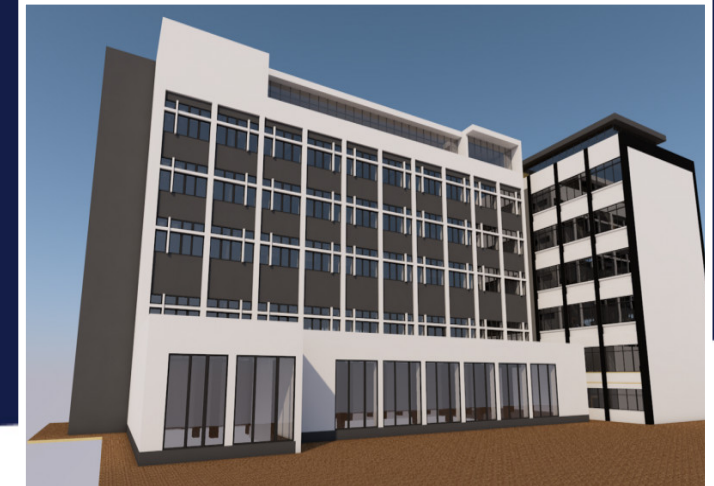

**INCHIRIERE CLADIRE DE BIROURI, 5560 MP,
ZONA TETAROM, OPEN SPACE
ID: P6405**

DE INCHIRIAT

Supr. utila: 5667
m²

Nr. incaperi: 8

Nr. bai: 5

PERSOANA DE CONTACT: MIHAI-SEBASTIAN POP

TEL.MOBIL: 0727.228818

EMAIL: office@weltimobiliare.ro