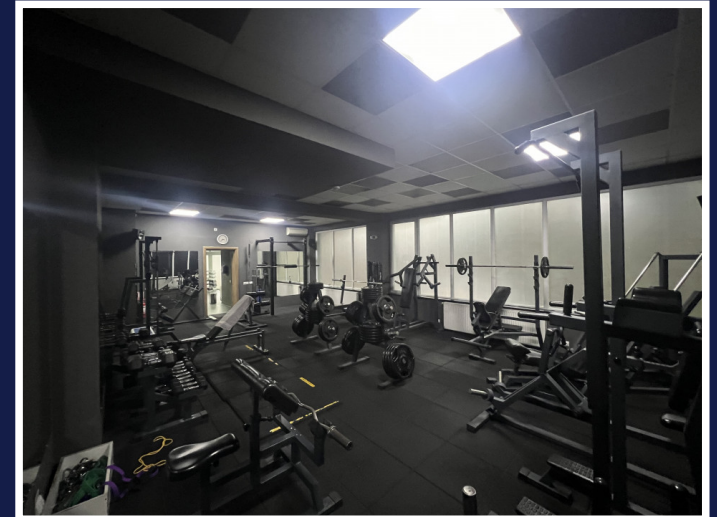

**INCHIRIERE CENTRU SPA SI SALA FITNESS LA
CHEIE, 472MP, ZONA
GHEORGHENI-ALVERNA**

DE INCHIRIAT

ID: P40803

Pret: 4.740 €/luna

Supr. utila: 371 m²

Nr. incaperi: 8

PERSOANA DE CONTACT: WELT IMOBILIARE

TEL.MOBIL: 0756223366