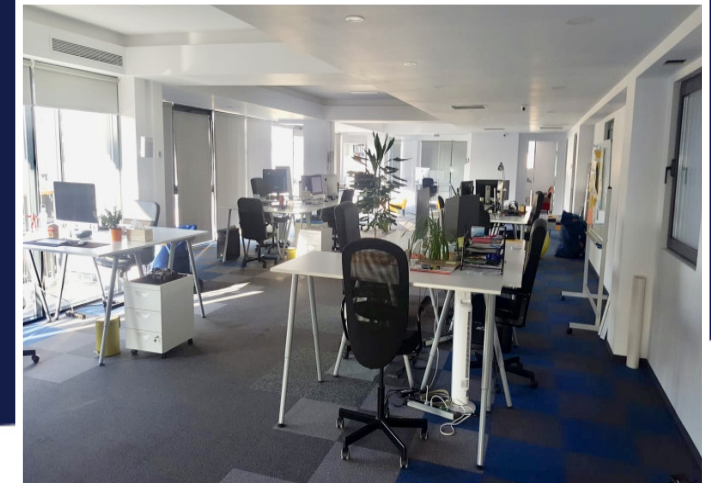

**INCHIRIERE 285MP BIROURI CLASA A, ZONA
IULIUS MALL - FSEGA
ID: P28508**

DE INCHIRIAT

Pret: 3.420 €/luna

Supr. utila: 285 m²

Nr. incaperi: 1

Nr. bai: 2

PERSOANA DE CONTACT: COTLIN BONTE

TEL.MOBIL: 0799.994041