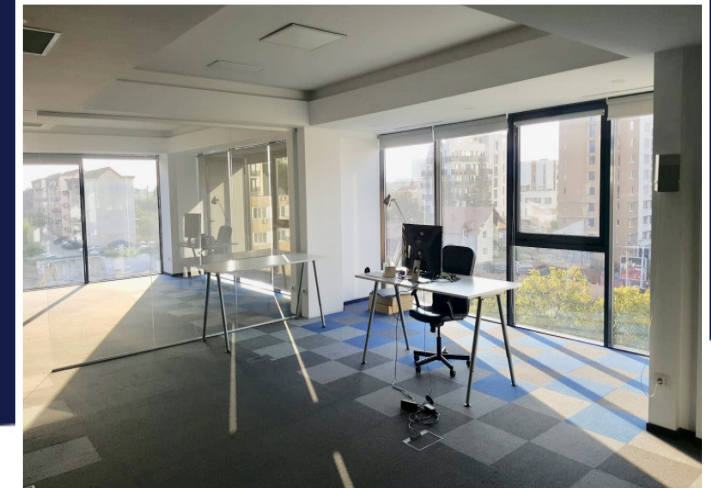

**INCHIRIERE 290MP BIROURI CLASA A, ZONA  
IULIUS MALL - FSEGA  
ID: P19474**

**DE INCHIRIAT**

**PERSOANA DE CONTACT: CĂTĂLIN BONTE**

**TEL.MOBIL: 0799.994041**

**EMAIL: [office@weltimobiliare.ro](mailto:office@weltimobiliare.ro)**