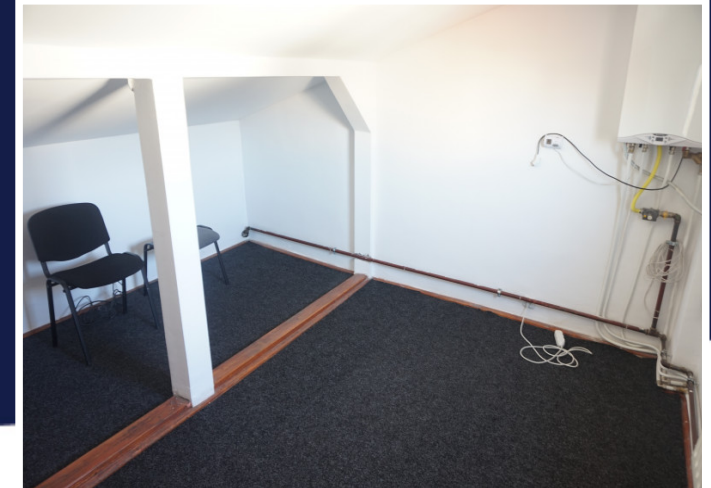

**SPATIU DE BIROU 80 MP, 2 CAMERE,  
GHEORGHENI  
ID: P13448**

**DE INCHIRIAT**

Supr. utila: 80 m<sup>2</sup>

Nr. incaperi: 2

Nr. bai: 1

**PERSOANA DE CONTACT: BOGDAN PETRU**

**TEL.MOBIL: 0722.577386**

**EMAIL: [office@weltimobiliare.ro](mailto:office@weltimobiliare.ro)**