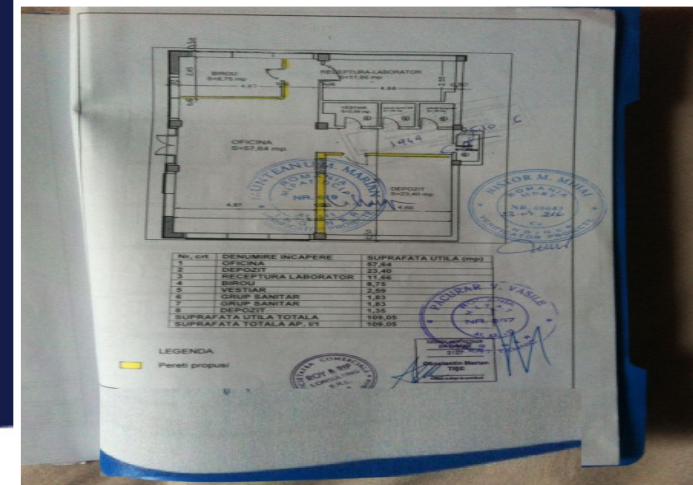

**SPATIU COMERCIAL DE INCHIRIAT, ZONA  
INTERSERVISAN, GHEORGHENI  
ID: P11457**

**DE INCHIRIAT**

Supr. utila: 110 m<sup>2</sup>

**Pret: 1.300 €/luna**

**PERSOANA DE CONTACT: BOGDAN PETRU**

**TEL.MOBIL: 0722.577386**