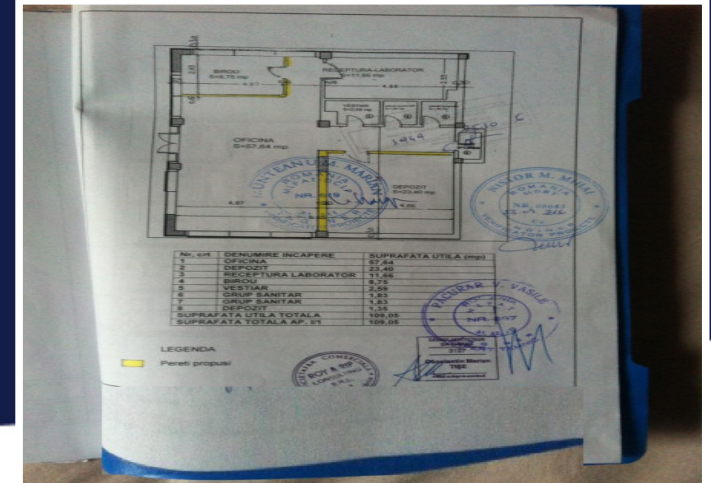

**SPATIU COMERCIAL DE INCHIRIAT, ZONA
INTERSERVISAN, GHEORGHENI
ID: P11457**

DE INCHIRIAT

Pret: 1.300 €/luna

Supr. utila: 110 m²

**PERSOANA DE CONTACT: BOGDAN PETRU
TEL.MOBIL: 0722.577386
EMAIL: office@weltimobiliare.ro**