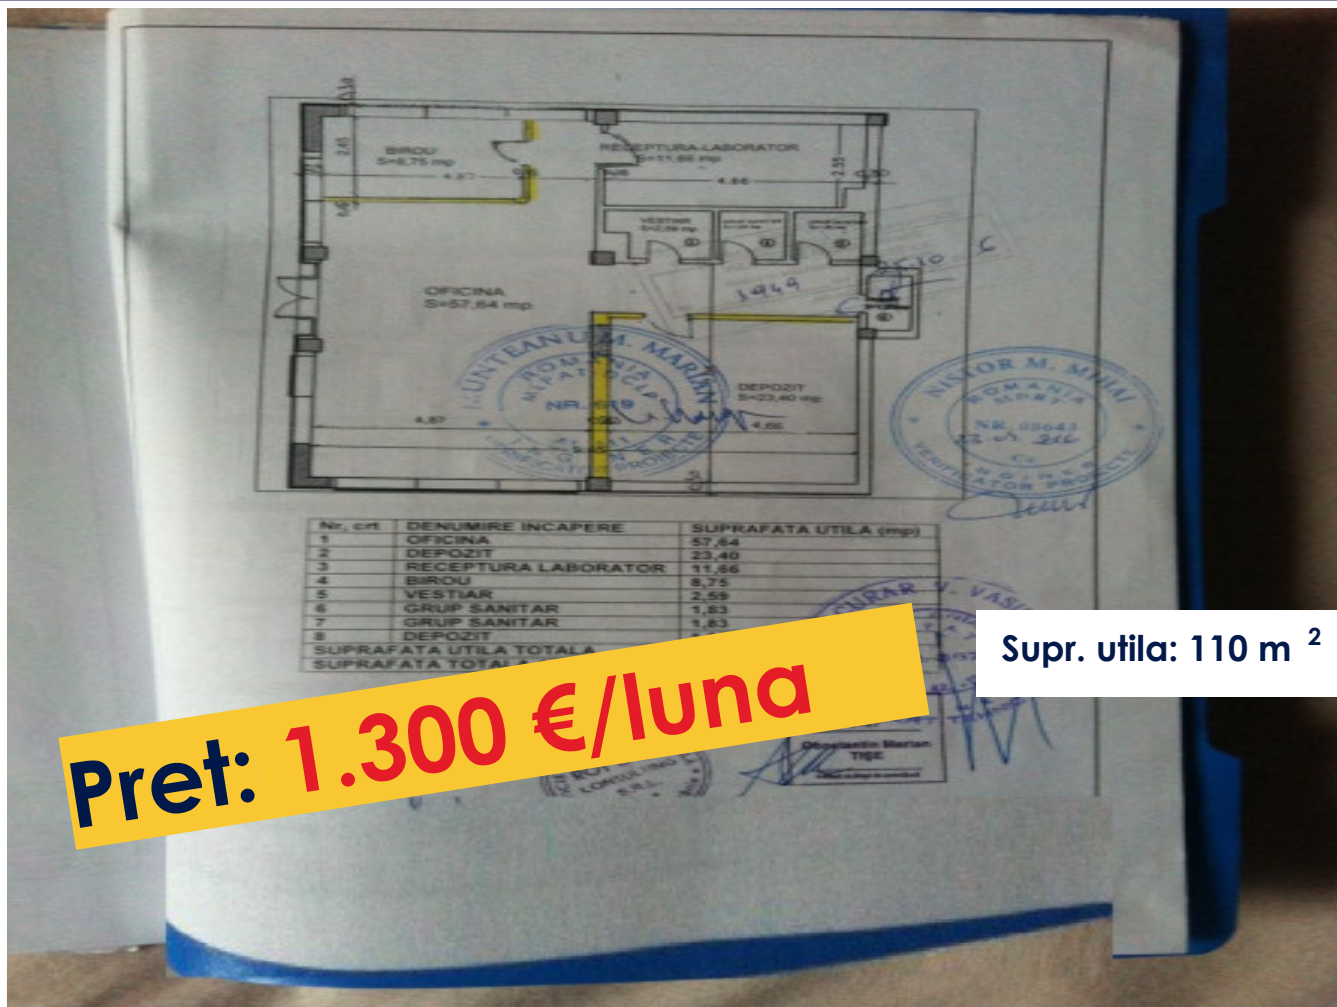

**SPATIU COMERCIAL DE INCHIRIAT, ZONA
INTERSERVISAN, GHEORGHENI
ID: P11457**

DE INCHIRIAT

Supr. utila: 110 m²

PERSOANA DE CONTACT: BOGDAN PETRU
TEL.MOBIL: 0722.577386
EMAIL: office@weltimobiliare.ro