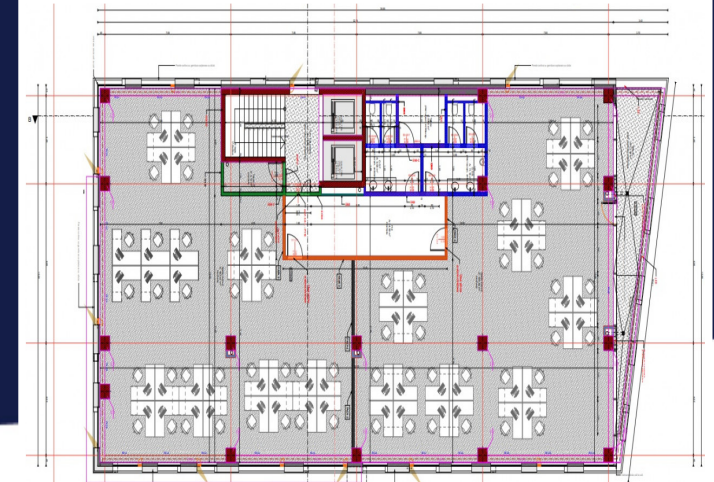

SPATIU BIROU 1405MP OPEN SPACE IMOBIL
NOU ZONA DEDEMAN
ID: P43843

DE INCHIRIAT

Pret: 16.860 €/luna

Supr. utila: 1405
m²

Nr. incaperi: 1

Nr. bai: 1

PERSOANA DE CONTACT: COTLIN BONTE

TEL.MOBIL: 0799.994041