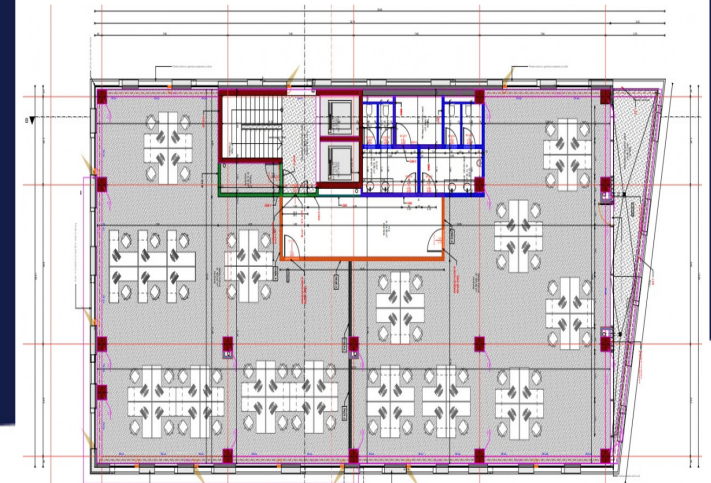

SPATIU BIROU 468MP OPEN SPACE IMOBIL
NOU ZONA DEDEMAN
ID: P43842

DE INCHIRIAT

Pret: 5.616 €/luna

Supr. utila: 468 m²

Nr. incaperi: 1

Nr. bai: 1

PERSOANA DE CONTACT: COTLIN BONTE

TEL.MOBIL: 0799.994041