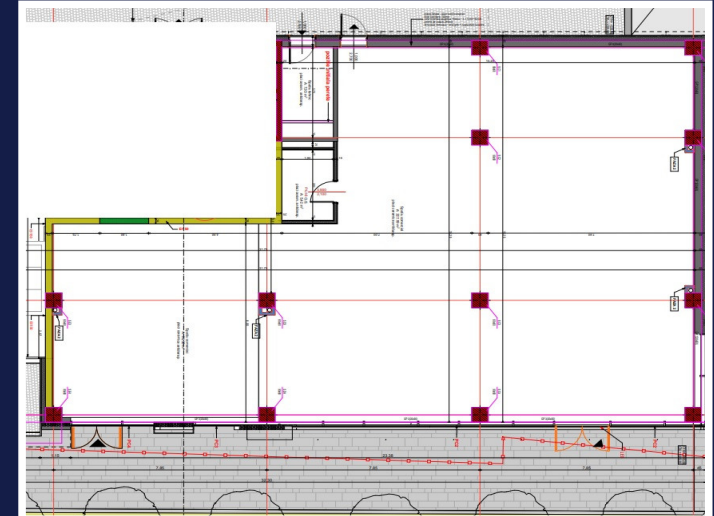

SPATIU COMERCIAL PARTER 292MP, H-3M20
IMOBIL NOU ZONA DEDEMAN
ID: P43637

DE INCHIRIAT

PERSOANA DE CONTACT: COTLIN BONTE
TEL.MOBIL: 0799.994041
EMAIL: office@weltimobiliare.ro