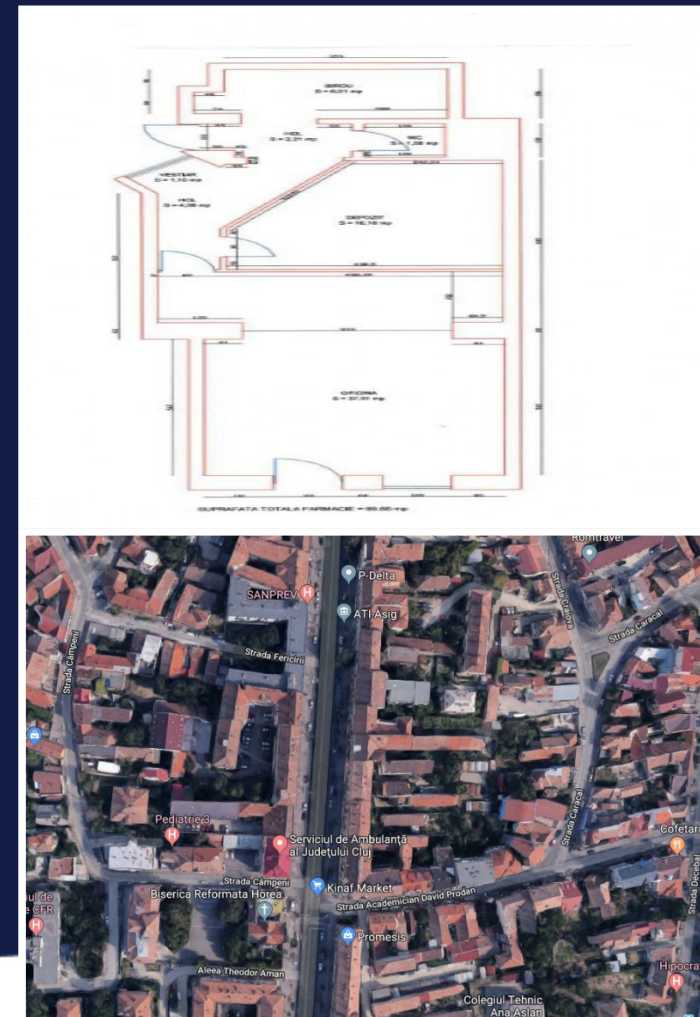

**SPATIU COMERCIAL , SU 70 MP, VITRINA LA
STRADA, VAD COMERCIAL
ID: P20040**

DE INCHIRIAT

Pret: 1.300 €/luna

Supr. utila: 69 m²

Nr. incaperi: 1

PERSOANA DE CONTACT:

TELEFON: 0264.597584

EMAIL: office@weltimobiliare.ro