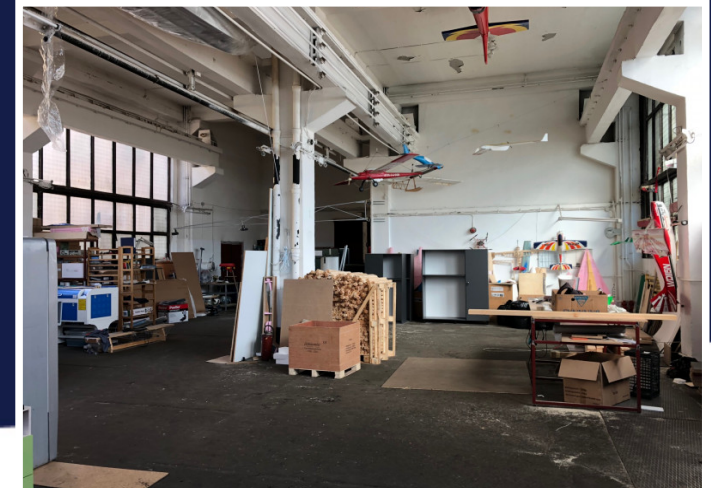

SPATIU DEPOZITARE SI PRODUCTIE 238MP,
POD RULANT, ACCES TIR ZONA GARII
ID: P13085

DE INCHIRIAT

PERSOANA DE CONTACT: CĂTĂLIN BONTE

TEL.MOBIL: 0799.994041

EMAIL: office@weltimobiliare.ro