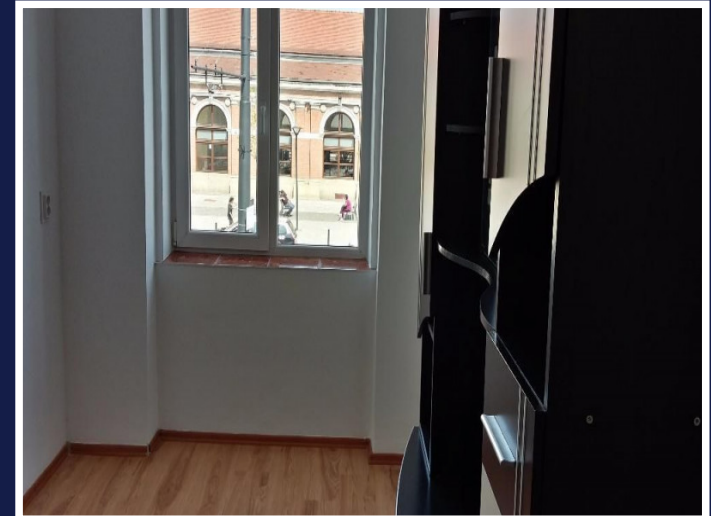

**SPATIU DE INCHIRIAT IDEAL PENTRU BIROU, 35  
MP, ZONA GARII  
ID: P4350**

**DE INCHIRIAT**

**PERSOANA DE CONTACT: CLAUDIA ONIGA**  
**TEL.MOBIL: 0737.040016**  
**EMAIL: [office@weltimobiliare.ro](mailto:office@weltimobiliare.ro)**