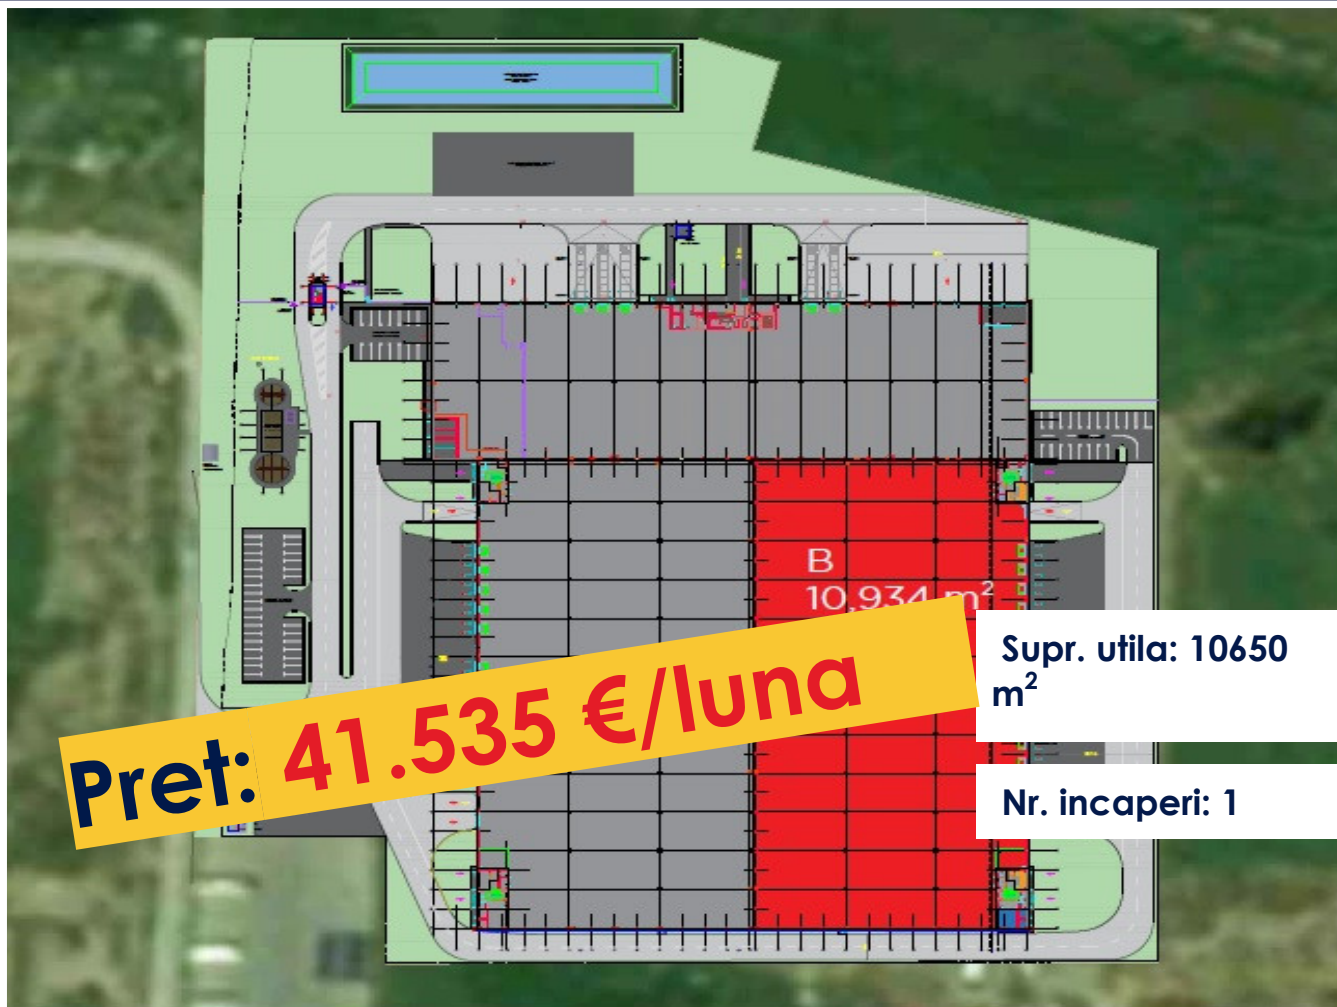

HALA NOUA 10.650MP, CLASA A+, NOD  
AUTOSTRADA A3 GILAU FLORESTI  
ID: P15789

DE INCHIRIAT

Supr. utila: 10650  
m<sup>2</sup>

Nr. incaperi: 1

PERSOANA DE CONTACT: CĂTĂLIN BONTE

TEL.MOBIL: 0799.994041

EMAIL: [office@weltimobiliare.ro](mailto:office@weltimobiliare.ro)