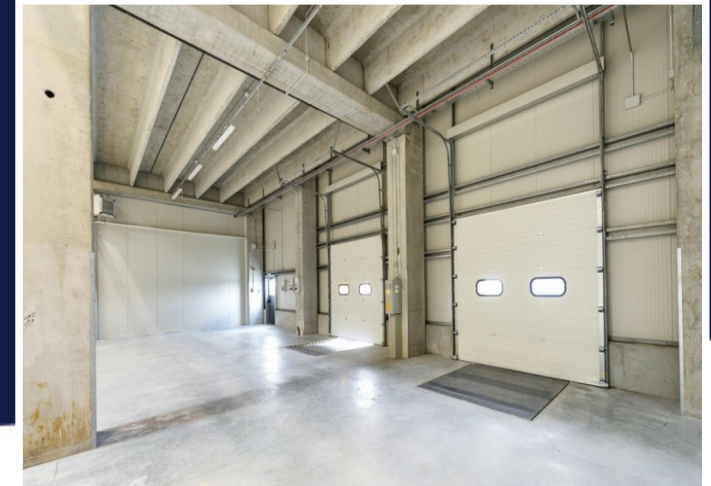

HALA INDUSTRIALA, CLASA A+, H=12M, NOD
AUTOSTRADA A3 GILAU
ID: P15785

DE INCHIRIAT

Pret: 10.108 €/luna

Supr. utila: 2592
m²

Nr. incaperi: 1

PERSOANA DE CONTACT: COTLIN BONTE

TEL.MOBIL: 0799.994041

EMAIL: office@weltimobiliare.ro