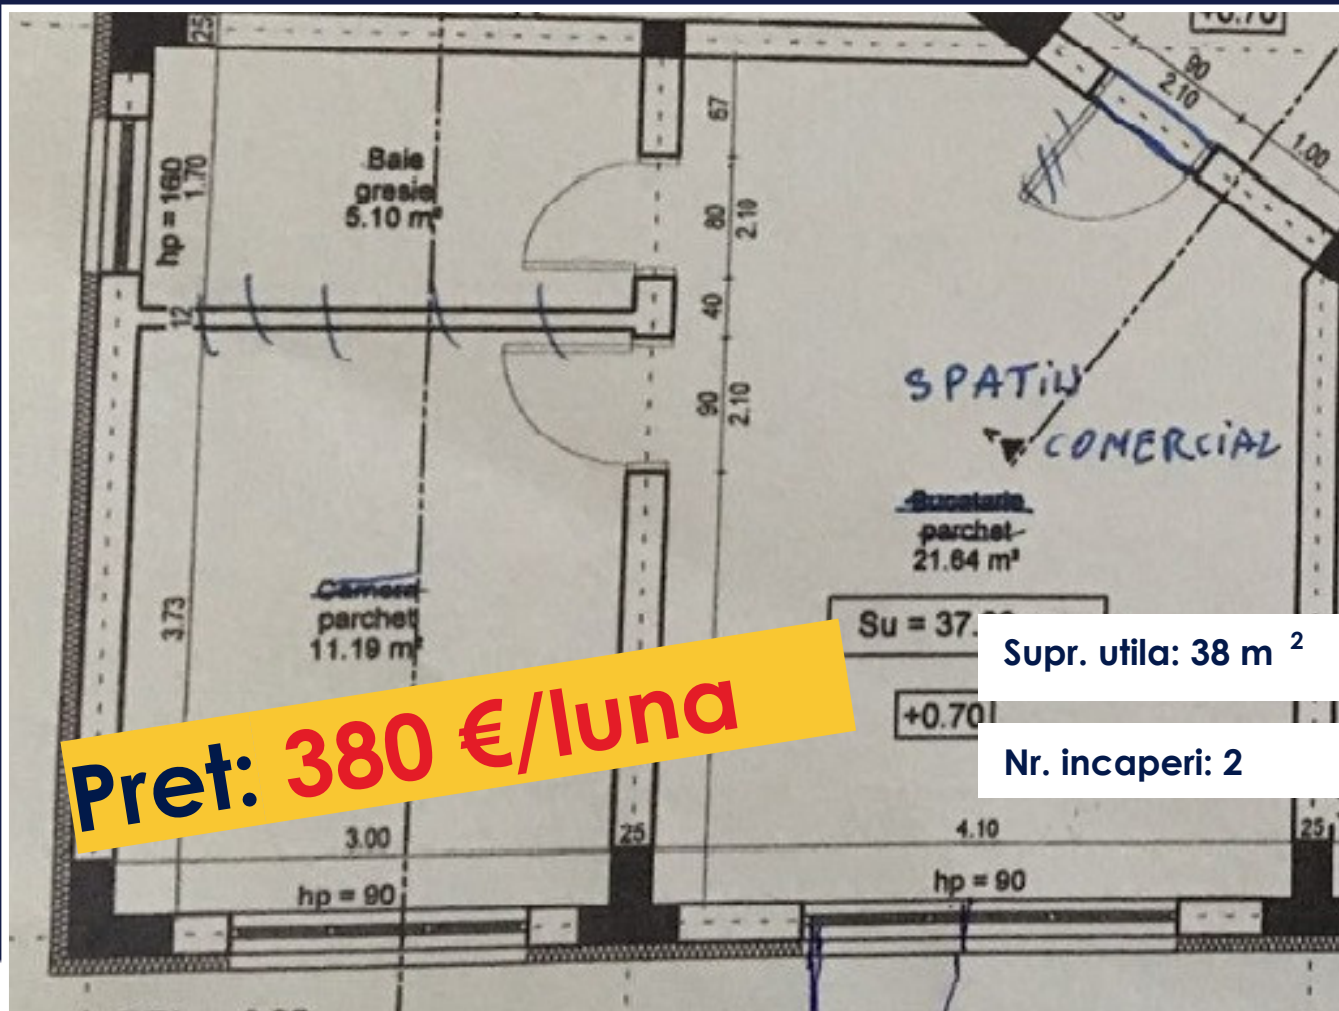

SPATIU COMERCIAL 38 MP, PARTER, FLORESTI,  
ZONA TAUTI  
ID: P11741

DE INCHIRIAT

Supr. utila: 38 m<sup>2</sup>

Nr. incaperi: 2

PERSOANA DE CONTACT: COSMIN ROȘCA

TEL.MOBIL: 0737.040018

EMAIL: [office@weltimobiliare.ro](mailto:office@weltimobiliare.ro)