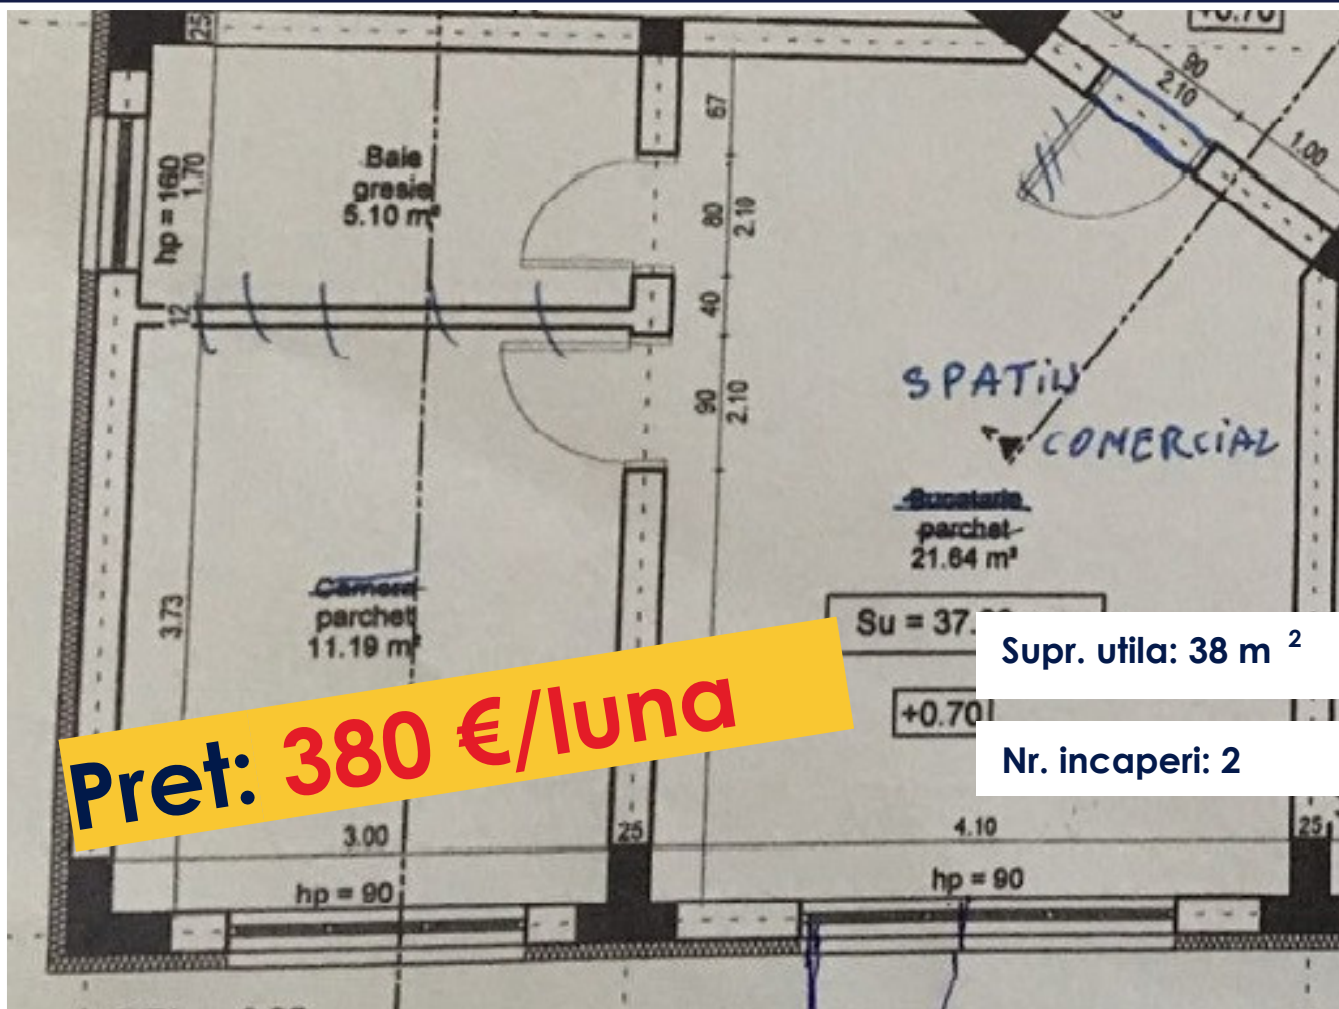

SPATIU COMERCIAL 38 MP, PARTER, FLORESTI,  
ZONA TAUTI  
ID: P11741

DE INCHIRIAT

PERSOANA DE CONTACT: COSMIN ROȘCA  
TEL.MOBIL: 0737.040018  
EMAIL: [office@weltimobiliare.ro](mailto:office@weltimobiliare.ro)