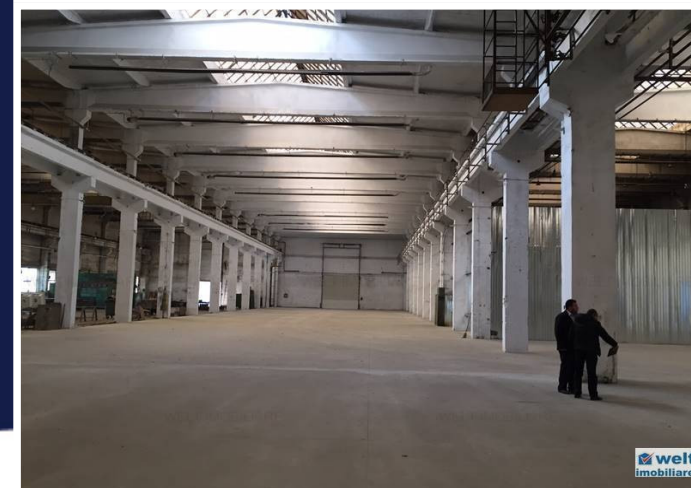

INCHIRIERE HALA 2.100MP H=10M, CU POD
RULANT 5TO, 2 USI SECTIONALE DAMBUL
ROTUND

DE INCHIRIAT

ID: 141N1

Pret: 6.300 €/luna

Supr. utila: 2100
m²

Nr. incaperi: 1

welt
imobiliare

welt
imobiliare