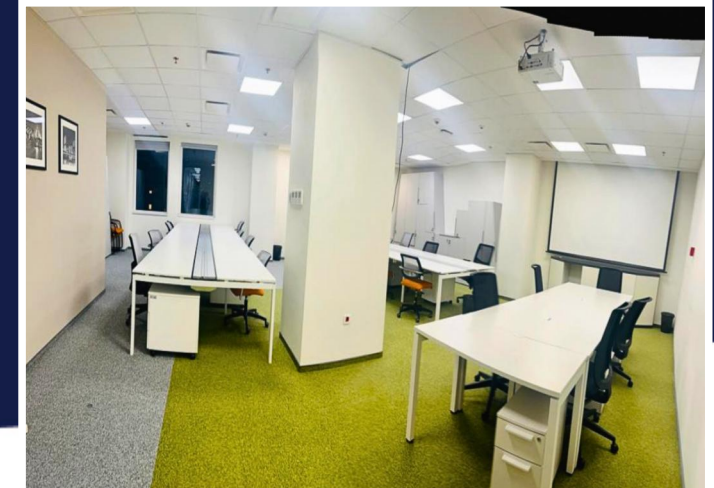

**BIROURI 500MP PLUG & PLAY, MOBILIER
INCLUS, CENTRU MIHAI VITEAZU
ID: P54558**

DE INCHIRIAT

Pret: 7.500 €/luna

Supr. utila: 500 m²

Nr. incaperi: 1

Nr. bai: 4

PERSOANA DE CONTACT: CĂTĂLIN BONTE

TEL.MOBIL: 0799.994041