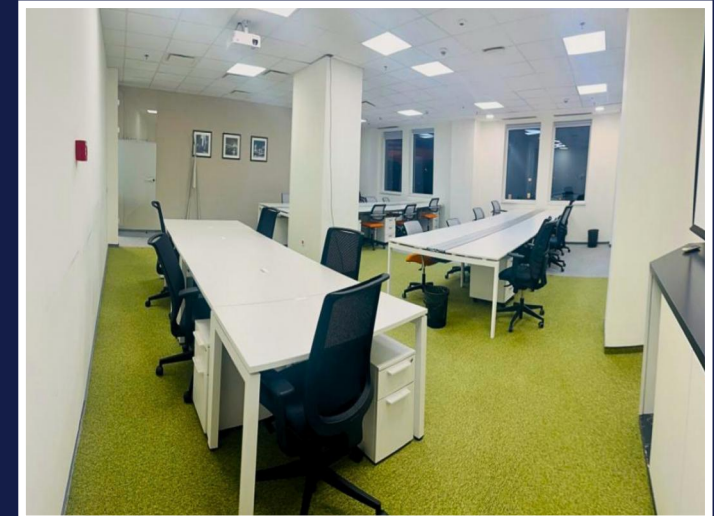

**BIROURI 500MP PLUG & PLAY, MOBILIER
INCLUS, CENTRU MIHAI VITEAZU
ID: P54558**

DE INCHIRIAT

Pret: 7.500 €/luna

Supr. utila: 500 m²

Nr. incaperi: 1

Nr. bai: 4

PERSOANA DE CONTACT: CĂTĂLIN BONTE

TEL.MOBIL: 0799.994041