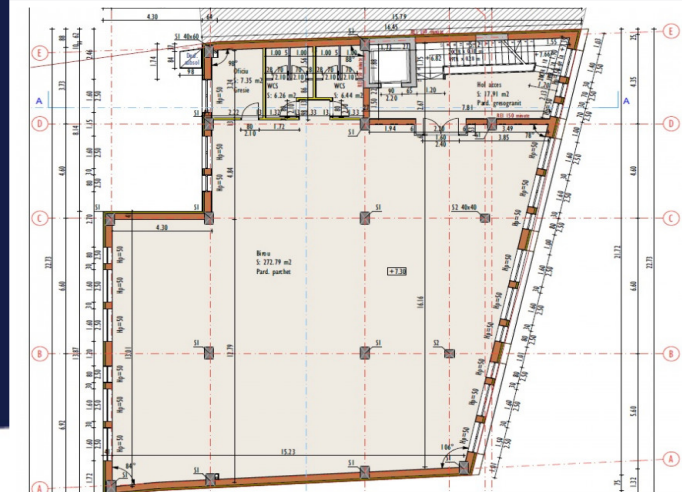

IMOBIL P+5E= 2500MP, CONSTRUCTIE NOUA  
ZONA CENTRALA  
ID: P45349

DE INCHIRIAT

PERSONA DE CONTACT: CĂTĂLIN BONTE  
TEL.MOBIL: 0799.994041  
EMAIL: [office@weltimobiliare.ro](mailto:office@weltimobiliare.ro)