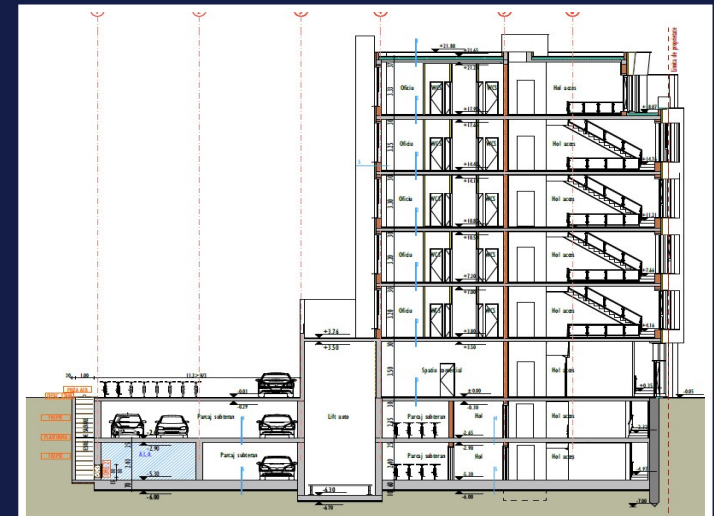

IMOBIL P+5E= 2500MP, CONSTRUCTIE NOUA  
ZONA CENTRALA  
ID: P45349

DE INCHIRIAT

PERSONA DE CONTACT: CĂTĂLIN BONTE  
TEL.MOBIL: 0799.994041  
EMAIL: [office@weltimobiliare.ro](mailto:office@weltimobiliare.ro)