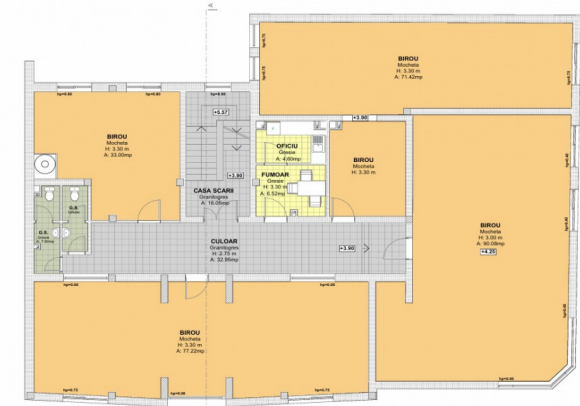

IMOBIL 1285MP D+P+E+M, ZONA CENTRALA
TRIBUNAL - ANAF
ID: P45058

DE INCHIRIAT

Pret: 11.565 €/luna

Supr. utila: 1285 m²

Nr. incaperi: 15

Nr. bai: 6

LEGENDA CULORI ZONE FUNCTIONALE:

- ZONA BIROURI
- ZONA DE RECREERE
- ZONA DOTARI SANITARE
- ZONA DEPOZITARE/SPATII TEHNICE
- ZONA CIRCULATII

INDICATORI SUPRAFETE:

Aria desfasurata totala	Ad total = 1495,00 mp
Aria desfasurata nivel	Ad nivel = 380,00 mp
Aria utila totala	Au total = 1285,00 mp
Aria utila nivel	Au nivel = 343,34 mp

LEGENDA CULORI ZONE FUNCTIONALE:

INDICATORI SUPRAFETE:

LEGENDA CULORI ZONE FUNCTIONALE:

INDICATORI SUPRAFETE:

PERSONA DE CONTACT: COTLIN BONTE

TEL.MOBIL: 0799.994041

EMAIL: office@weltimobiliare.ro