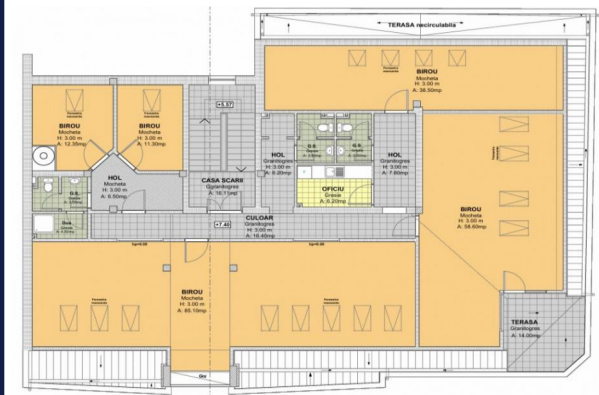

LEGENDA CULORI ZONE FUNCTIONALE:

INDICATORI SUPRAFETE:

LEGENDA CULORI ZONE FUNCTIONALE:

INDICATORI SUPRAFETE:

PERSONA DE CONTACT: COTLIN BONTE

TEL.MOBIL: 0799.994041

EMAIL: office@weltimobiliare.ro