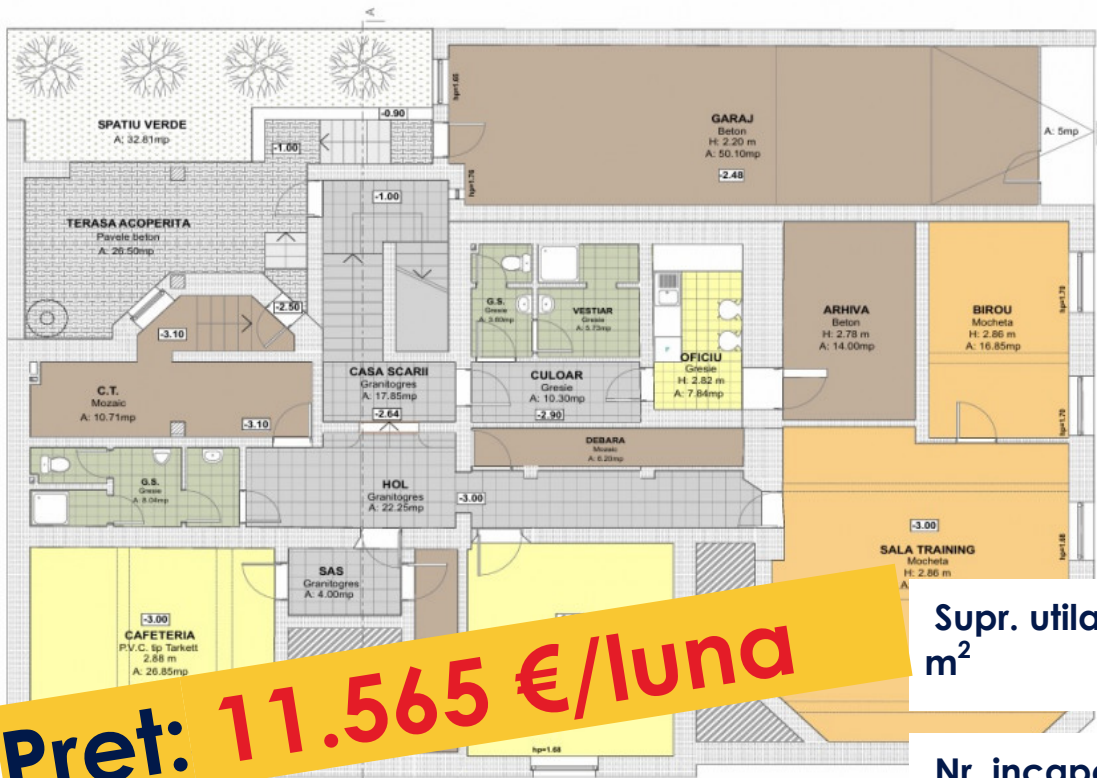

IMOBIL 1285MP D+P+E+M, ZONA CENTRALA
TRIBUNAL - ANAF
ID: P45058

DE INCHIRIAT

Pret: 11.565 €/luna

Supr. utila: 1285 m²

Nr. incaperi: 15

Nr. bai: 6

LEGENDA CULORI ZONE FUNCTIONALE:

- ZONA BIROURI
- ZONA DE RECREERE
- ZONA DOTARI SANITARE
- ZONA DEPOZITARE/SPATII TEHNICE
- ZONA CIRCULATII

INDICATORI SUPRAFETE:

Aria desfasurata totala	Ad total = 1495,00 mp
Aria desfasurata nivel	Ad nivel = 380,00 mp
Aria utila totala	Au total = 1285,00 mp
Aria utila nivel	Au nivel = 343,34 mp