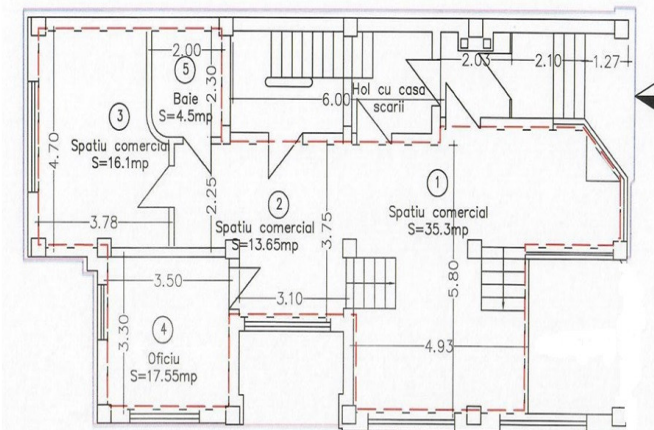

**SPATIU COMERCIAL 100MP, PARTER LA  
STRADA, ZONA PIATA CIPARIU - IL CAFFE  
ID: P44933**

**DE INCHIRIAT**

**Pret: 1.550 €/luna**

**Supr. utila: 96 m<sup>2</sup>**

**Nr. incaperi: 3**

**PERSOANA DE CONTACT: CĂTĂLIN BONTE**