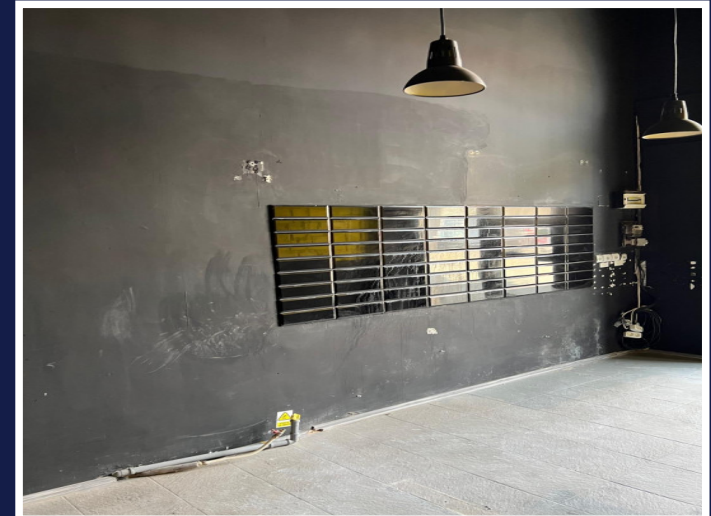

SPATIU COMERCIAL STRADAL 15MP, ZONA
BARITIU
ID: P43941

DE INCHIRIAT

PERSOANA DE CONTACT: CĂTĂLIN BONTE
TEL.MOBIL: 0799.994041
EMAIL: office@weltimobiliare.ro