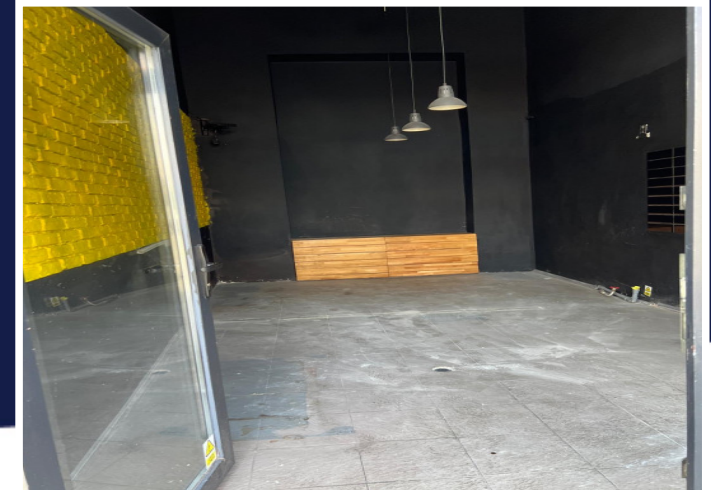

SPATIU COMERCIAL STRADAL 15MP, ZONA
BARITIU
ID: P43941

DE INCHIRIAT

PERSOANA DE CONTACT: CĂTĂLIN BONTE
TEL.MOBIL: 0799.994041
EMAIL: office@weltimobiliare.ro