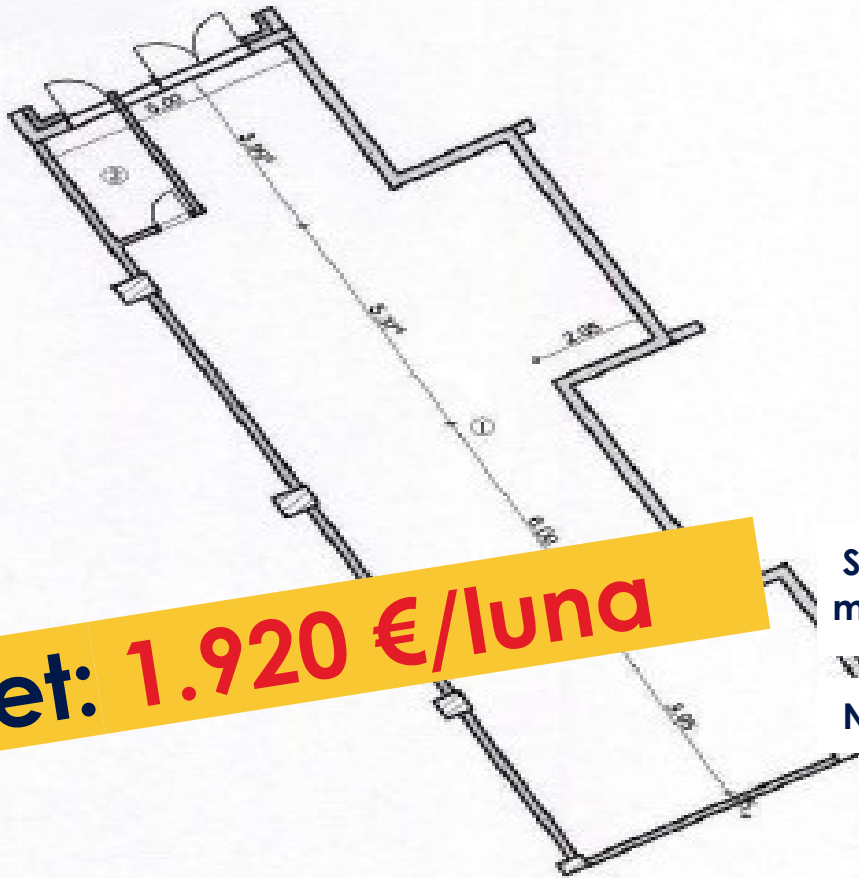

**SPATIU COMERCIAL DE INCHIRIAT IN LOCATIE  
OPTIMA, POSIBILITATE PERSONALIZARE  
ID: P43143**

**DE INCHIRIAT**

Supr. utila: 112.96  
m<sup>2</sup>

Nr. incaperi: 1

**PERSOANA DE CONTACT: FLORINA TEODORESCU**