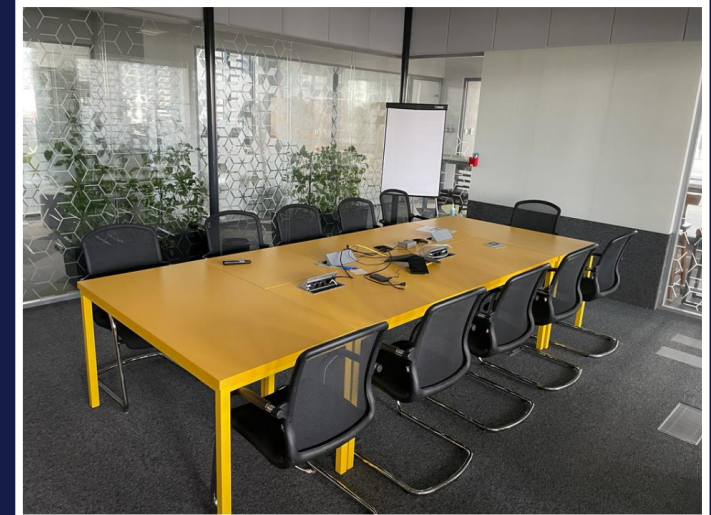

**BIROURI CLASA A 1900MP, ZONA
CORPORATE BOSCH ENGINEERING
ID: P42795**

DE INCHIRIAT

**Supr. utila: 1900
m²**

Nr. incaperi: 1

Nr. bai: 6

PERSOANA DE CONTACT: COTLIN BONTE

TEL.MOBIL: 0799.994041

EMAIL: office@weltimobiliare.ro