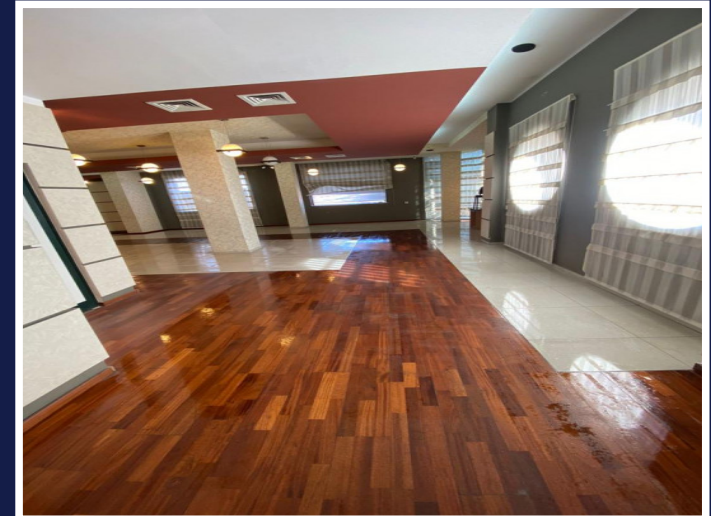

**INCHIRIERE IMOBIL COMERCIAL CU ACTE,
S+P+2E, 753MP, ZONA PTA MARASTI
ID: P41959**

DE INCHIRIAT

Pret: 7.000 €/luna

Supr. utila: 753 m²

Nr. incaperi: 15

PERSOANA DE CONTACT: WELT IMOBILIARE

TEL.MOBIL: 0756223366