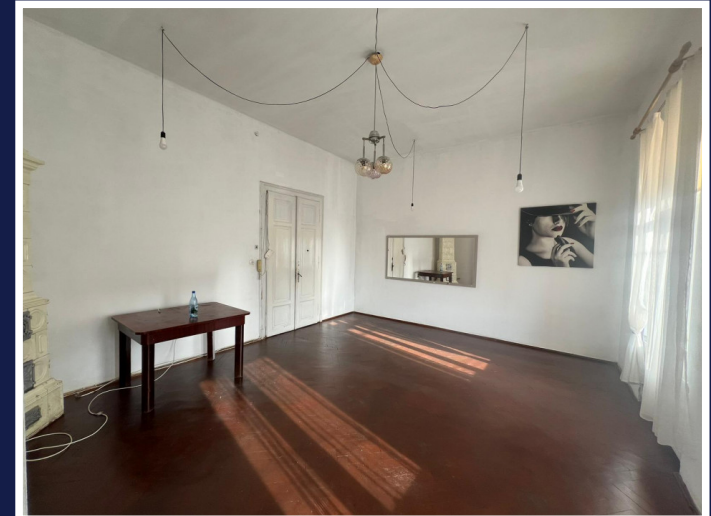

SPATIU BIROU, 94MP IN CLADIRE CLASICA,
P-TA MIHAI VITEAZU, LOCATIE OPTIMA
ID: P41190

DE INCHIRIAT

Pret: 950 €/luna

Supr. utila: 94 m²

Nr. incaperi: 4

Nr. bai: 2

PERSOANA DE CONTACT: WELT IMOBILIARE

TEL.MOBIL: 0756223366