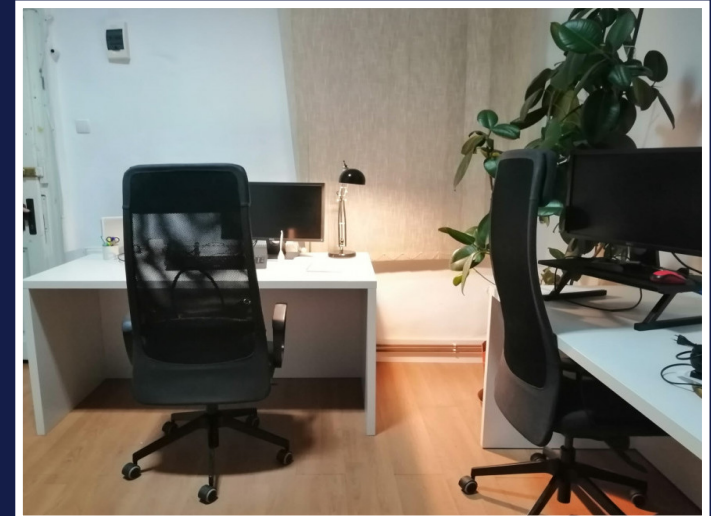

**INCHIRIERE SPATIU BIROU IN PIATA UNIRII,
ZONA DE EXCEPTIE!
ID: P40850**

DE INCHIRIAT

Pret: 300 €/luna

Supr. utila: 22 m²

Nr. incaperi: 1

Nr. bai: 1

PERSOANA DE CONTACT: CRISTIANA COMAN

TEL.MOBIL: 0737.040021