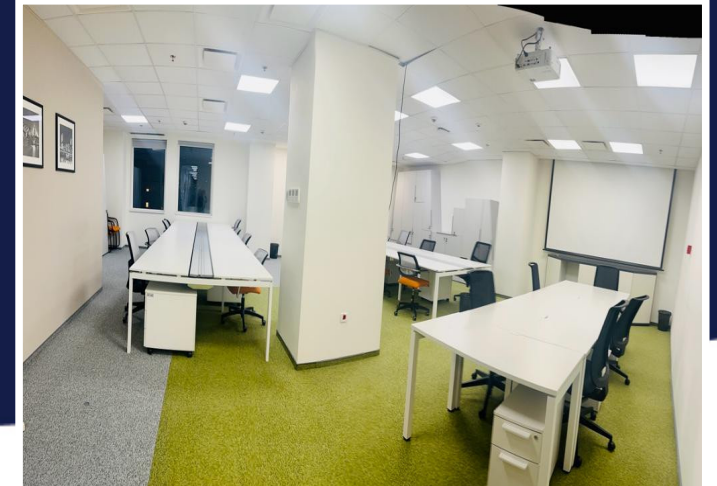

**BIROURI ALL-INCLUSIVE DE LA 220 EUR/  
PERSOANA, ULTRACENTRAL  
ID: P40812**

**DE INCHIRIAT**

**PERSOANA DE CONTACT: CĂTĂLIN BONTE**

**TEL.MOBIL: 0799.994041**

**EMAIL: [office@weltimobiliare.ro](mailto:office@weltimobiliare.ro)**