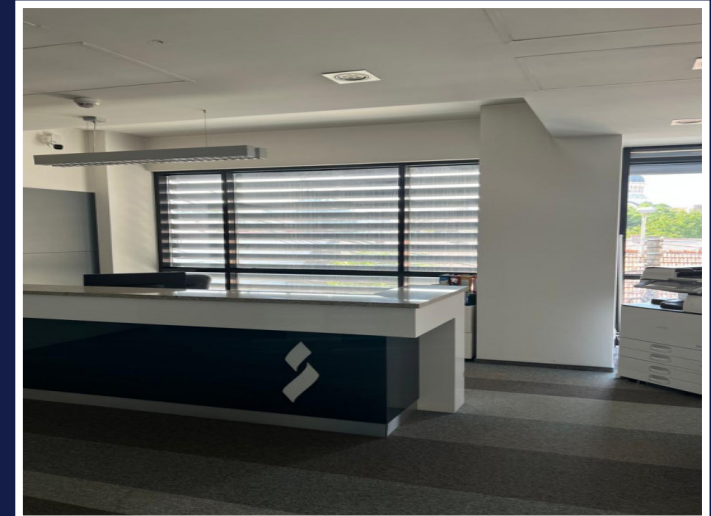

**BIROURI MOBILATE SI UTILATE 145MP, 2
PARCARI INCLUSE, ZONA TRIBUNAL
ID: P40135**

DE INCHIRIAT

Pret: 2.395 €/luna

Supr. utila: 145 m²

Nr. incaperi: 3

Nr. bai: 2

PERSOANA DE CONTACT: CĂTĂLIN BONTE

TEL.MOBIL: 0799.994041