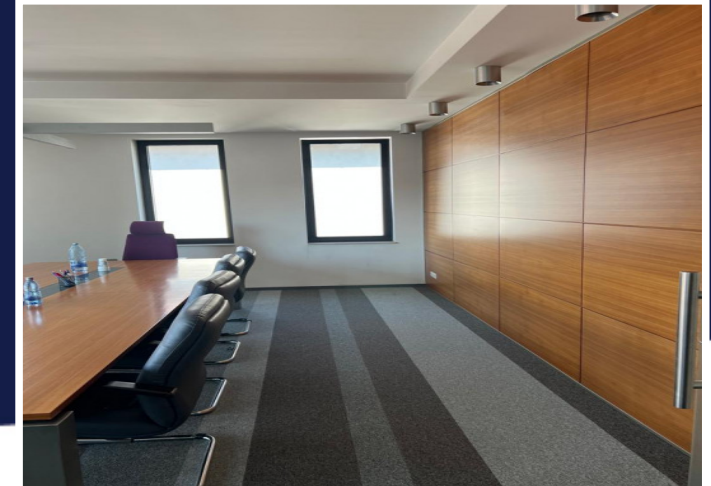

**BIROURI MOBILATE SI UTILATE 145MP, 2
PARCARI INCLUSE, ZONA TRIBUNAL
ID: P40135**

DE INCHIRIAT

Pret: 2.395 €/luna

Supr. utila: 145 m²

Nr. incaperi: 3

Nr. bai: 2

PERSOANA DE CONTACT: CĂTĂLIN BONTE

TEL.MOBIL: 0799.994041