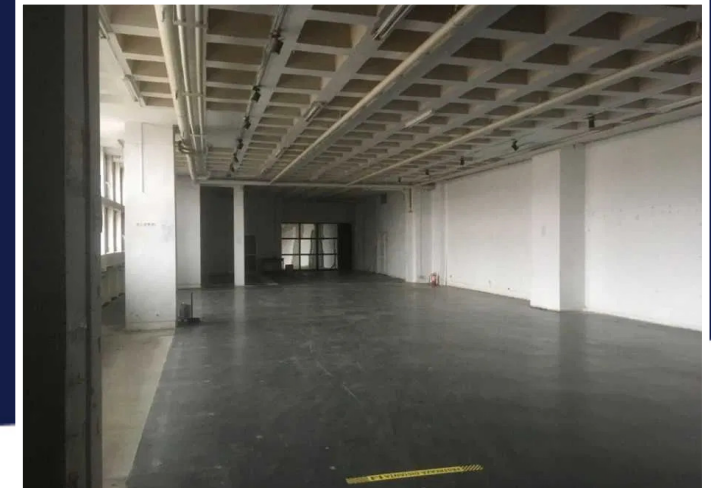

**INCHIRIEZ SPATIU ULTRACENTRAL PIATA MIHAI
VITEAZUL
ID: P36769**

DE INCHIRIAT

Supr. utila: 370 m²

Nr. incaperi: 2

PERSOANA DE CONTACT: COTLIN BONTE

TEL.MOBIL: 0799.994041

EMAIL: office@weltimobiliare.ro