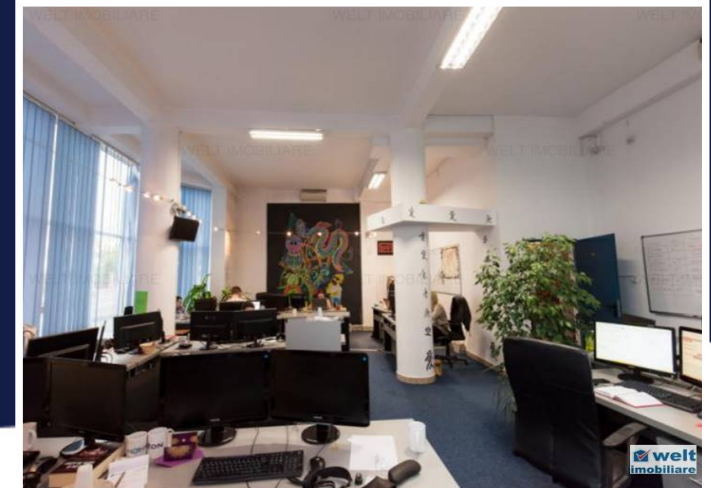

**INCHIRIERE CLADIRE DE BIROURI, 1076 MP, 32
DE LOCURI DE PARCARE, ZONA CENTRALA
ID: 141EK**

DE INCHIRIAT

PERSOANA DE CONTACT: WELT IMOBILIARE

TEL.MOBIL: 0756223366

EMAIL: office@weltimobiliare.ro