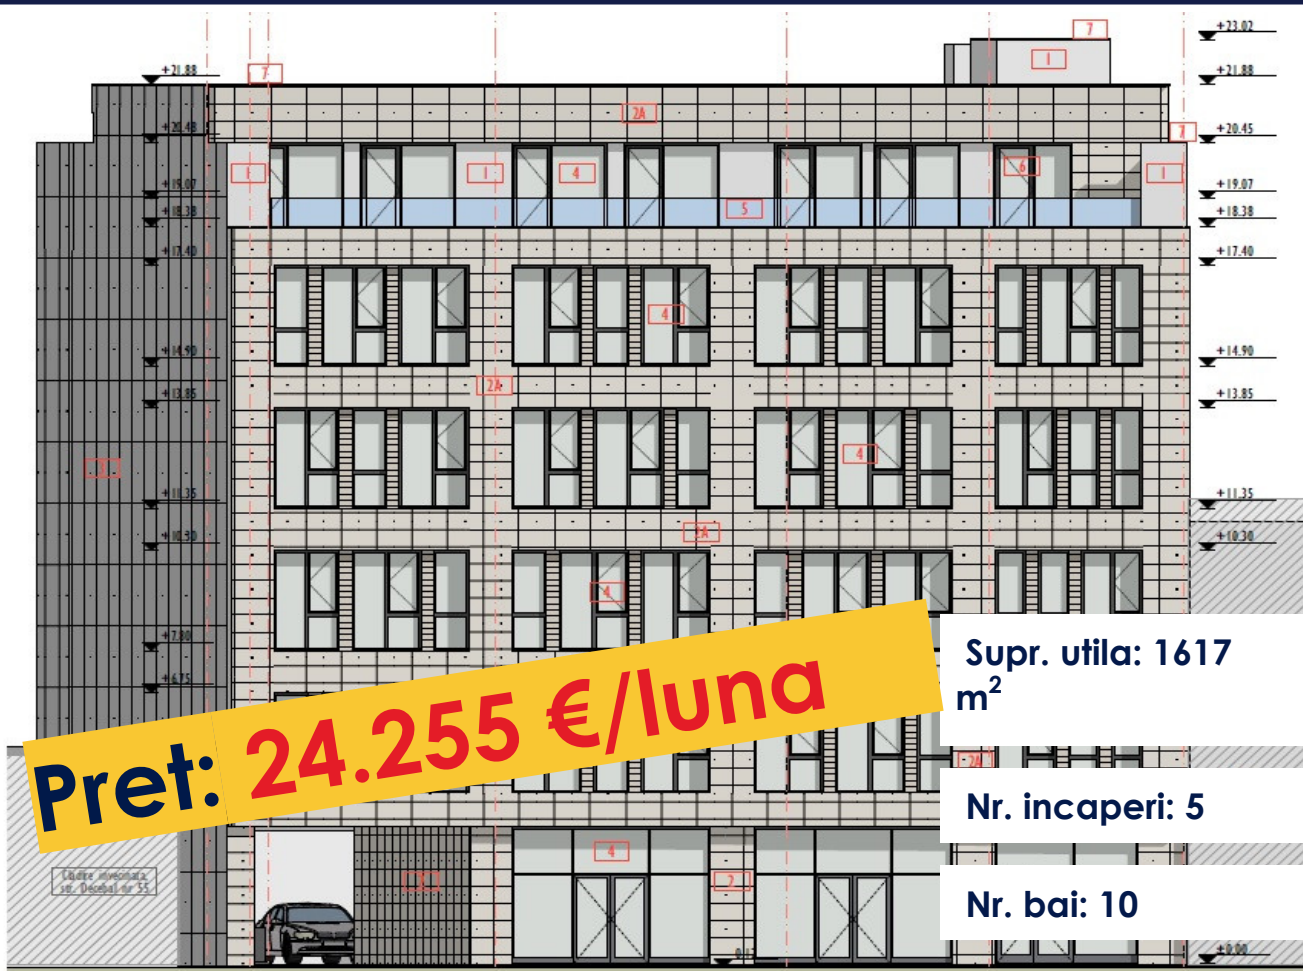

CHIRIE IMOBIL SEMICENTRAL, 300MP/NIVEL,
CONSTRUCTIE NOUA
ID: P38277

DE INCHIRIAT

PERSONA DE CONTACT: CĂTĂLIN BONTE

TEL.MOBIL: 0799.994041

EMAIL: office@weltimobiliare.ro