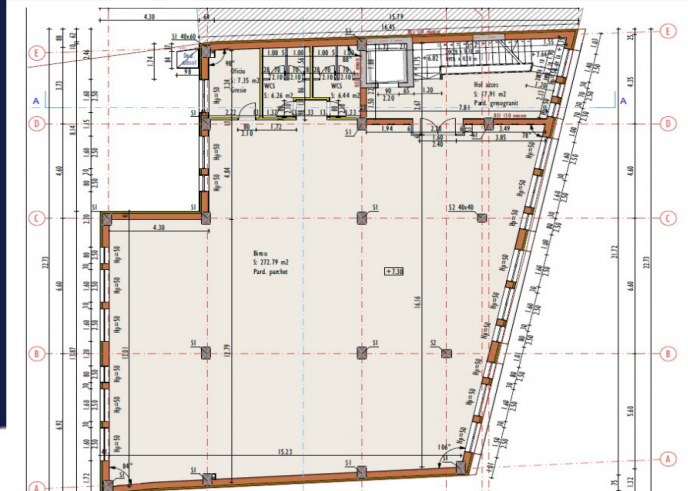

CHIRIE IMOBIL SEMICENTRAL, 300MP/NIVEL,
CONSTRUCTIE NOUA
ID: P38277

DE INCHIRIAT

PERSONA DE CONTACT: CĂTĂLIN BONTE

TEL.MOBIL: 0799.994041

EMAIL: office@weltimobiliare.ro