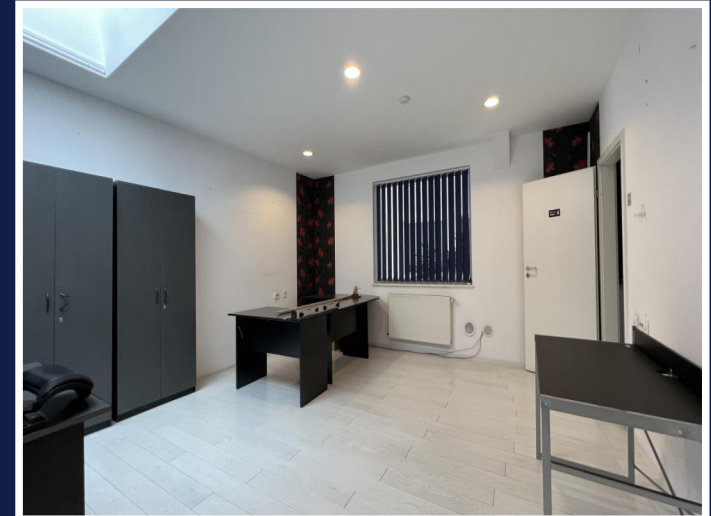

BIROURI 70MP, 2 INCAPERI + RECEPTIE,  
CENTRU - REGELE FERDINAND, LIFT  
ID: P33574

DE INCHIRIAT

PERSOANA DE CONTACT: CĂTĂLIN BONTE  
TEL.MOBIL: 0799.994041  
EMAIL: [office@weltimobiliare.ro](mailto:office@weltimobiliare.ro)