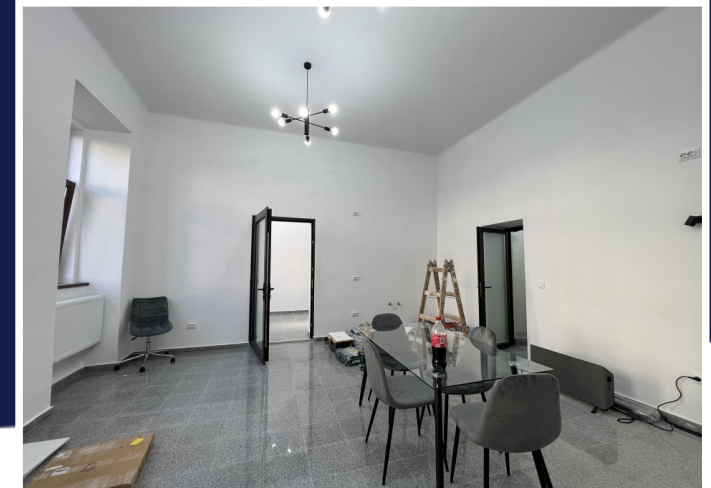

SPATIU PARTER 62MP, 2 INTRARI, 1 PARCARE,
ZONA PRIMARIA MOTILOR
ID: P37935

DE INCHIRIAT

Pret: 1.300 €/luna

Supr. utila: 62 m²

Nr. incaperi: 2

Nr. bai: 2

PERSOANA DE CONTACT: CĂTĂLIN BONTE

TEL.MOBIL: 0799.994041