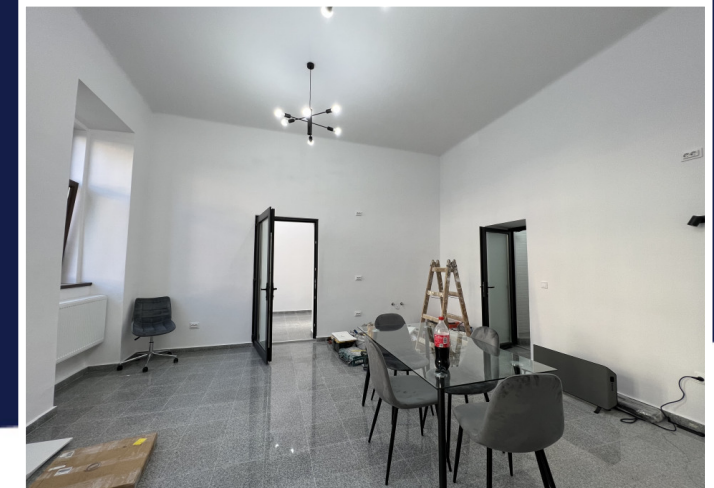

SPATIU PARTER 62MP, 2 INTRARI, 1 PARCARE,
ZONA PRIMARIA MOTILOR
ID: P36919

DE INCHIRIAT

PERSOANA DE CONTACT: CĂTĂLIN BONTE

TEL.MOBIL: 0799.994041

EMAIL: office@weltimobiliare.ro