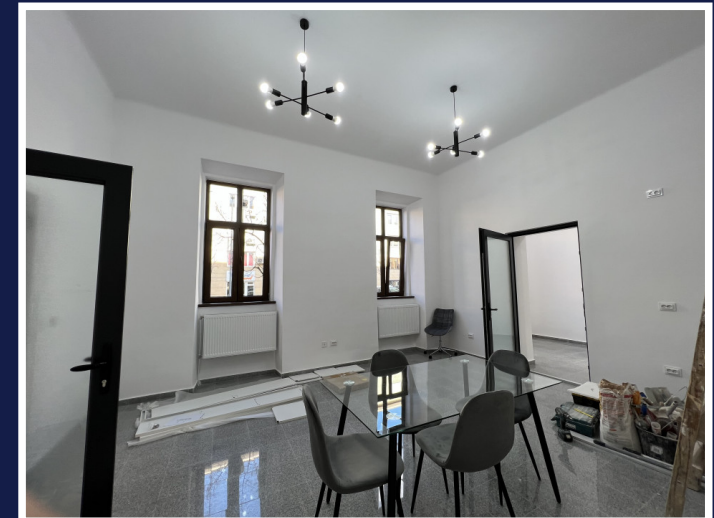

SPATIU PARTER 62MP, 2 INTRARI, 1 PARCARE,
ZONA PRIMARIA MOTILOR
ID: P36919

DE INCHIRIAT

PERSOANA DE CONTACT: CĂTĂLIN BONTE

TEL.MOBIL: 0799.994041

EMAIL: office@weltimobiliare.ro